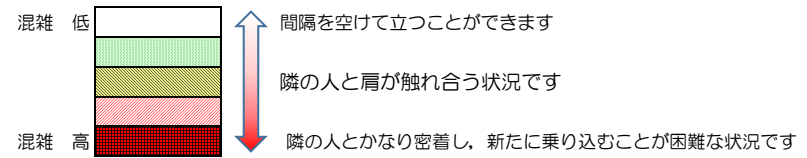

※上記の混雑状況は、目安です。

※同じ時間帯でも列車毎の混雑状況には偏りがあります。

七隈線（天神南方面）の混雑状況

■ **令和3年8月18日(水)**のご利用状況をもとに作成しています。

混雑状況の目安

(天神南方面)	橋本 ↳ 次郎丸	次郎丸 ↳ 賀茂	賀茂 ↳ 野芥	野芥 ↳ 梅林	梅林 ↳ 福大前	福大前 ↳ 七隈	七隈 ↳ 金山	金山 ↳ 茶山	茶山 ↳ 別府	別府 ↳ 六本松	六本松 ↳ 桜坂	桜坂 ↳ 薬院大通	薬院大通 ↳ 薬院	薬院 ↳ 渡辺通	渡辺通 ↳ 天神南
7:00 - 7:15															
7:15 - 7:30															
7:30 - 7:45										Low	Low	High	High	Low	
7:45 - 8:00															
8:00 - 8:15									Low	Low	High	High	High	Low	
8:15 - 8:30										Low	Low	Low	Low	Low	
8:30 - 8:45															
8:45 - 9:00															
9:00 - 9:15															
9:15 - 9:30															
9:30 - 9:45															
9:45 - 10:00															