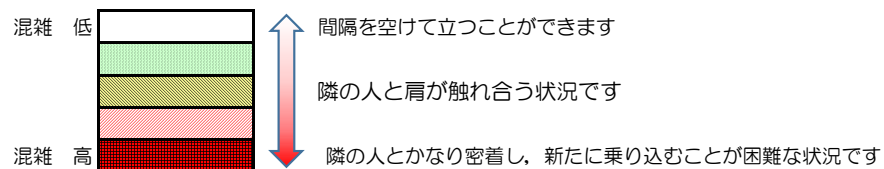

箱崎線（中洲川端方面）の混雑状況

混雑状況の目安

■ **令和3年8月17日(火)**のご利用状況をもとに作成しています。

(中洲川端方面)	貝塚 ↵ 箱崎九大前	箱崎九大前 ↵ 箱崎宮前	箱崎宮前 ↵ 馬出九大病院前	馬出九大病院前 ↵ 千代県庁口	千代県庁口 ↵ 呉服町	呉服町 ↵ 中洲川端
7:00 - 7:15						
7:15 - 7:30						
7:30 - 7:45						
7:45 - 8:00						
8:00 - 8:15						
8:15 - 8:30						
8:30 - 8:45						
8:45 - 9:00						
9:00 - 9:15						
9:15 - 9:30						
9:30 - 9:45						
9:45 - 10:00						

※上記の混雑状況は、目安です。

※同じ時間帯でも列車毎の混雑状況には偏りがあります。

箱崎線（貝塚方面）の混雑状況

混雑状況の目安

■ **令和3年8月17日(火)**のご利用状況をもとに作成しています。

(貝塚方面)	中洲川端 ↳ 呉服町	呉服町 ↳ 千代県庁口	千代県庁口 ↳ 馬出九大病院前	馬出九大病院前 ↳ 箱崎宮前	箱崎宮前 ↳ 箱崎九大前	箱崎九大前 ↳ 貝塚
7:00 - 7:15						
7:15 - 7:30						
7:30 - 7:45						
7:45 - 8:00						
8:00 - 8:15						
8:15 - 8:30						
8:30 - 8:45						
8:45 - 9:00						
9:00 - 9:15						
9:15 - 9:30						
9:30 - 9:45						
9:45 - 10:00						