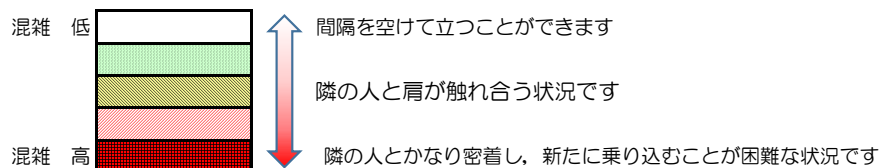

箱崎線（中洲川端方面）の混雑状況

混雑状況の目安

■ **令和3年8月17日(火)**のご利用状況をもとに作成しています。

(中洲川端方面)	貝塚 ↵ 箱崎九大前	箱崎九大前 ↵ 箱崎宮前	箱崎宮前 ↵ 馬出九大病院前	馬出九大病院前 ↵ 千代県庁口	千代県庁口 ↵ 呉服町	呉服町 ↵ 中洲川端
16:00 - 16:15						
16:15 - 16:30						
16:30 - 16:45						
16:45 - 17:00						
17:00 - 17:15						
17:15 - 17:30						
17:30 - 17:45						
17:45 - 18:00						
18:00 - 18:15						
18:15 - 18:30						
18:30 - 18:45						
18:45 - 19:00						

※上記の混雑状況は、目安です。

※同じ時間帯でも列車毎の混雑状況には偏りがあります。

箱崎線（貝塚方面）の混雑状況

混雑状況の目安

■ **令和3年8月17日(火)**のご利用状況をもとに作成しています。

(貝塚方面)	中洲川端 ↳ 呉服町	呉服町 ↳ 千代県庁口	千代県庁口 ↳ 馬出九大病院前	馬出九大病院前 ↳ 箱崎宮前	箱崎宮前 ↳ 箱崎九大前	箱崎九大前 ↳ 貝塚
16:00 - 16:15						
16:15 - 16:30						
16:30 - 16:45						
16:45 - 17:00						
17:00 - 17:15						
17:15 - 17:30						
17:30 - 17:45						
17:45 - 18:00						
18:00 - 18:15						
18:15 - 18:30						
18:30 - 18:45						
18:45 - 19:00						