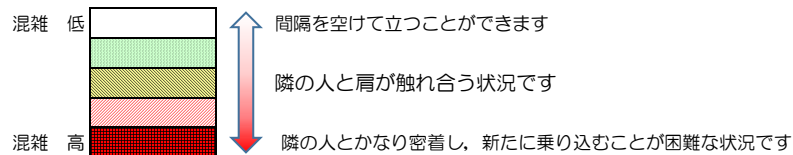

七隈線（橋本方面）の混雑状況

■ **令和3年8月17日(火)**のご利用状況をもとに作成しています。

混雑状況の目安

(橋本方面)	天神南 ↳ 渡辺通	渡辺通 ↳ 薬院	薬院 ↳ 薬院大通	薬院大通 ↳ 桜坂	桜坂 ↳ 六本松	六本松 ↳ 別府	別府 ↳ 茶山	茶山 ↳ 金山	金山 ↳ 七隈	七隈 ↳ 福大前	福大前 ↳ 梅林	梅林 ↳ 野芥	野芥 ↳ 賀茂	賀茂 ↳ 次郎丸	次郎丸 ↳ 橋本
7:00 - 7:15															
7:15 - 7:30															
7:30 - 7:45															
7:45 - 8:00															
8:00 - 8:15															
8:15 - 8:30															
8:30 - 8:45															
8:45 - 9:00															
9:00 - 9:15															
9:15 - 9:30															
9:30 - 9:45															
9:45 - 10:00															

※上記の混雑状況は、目安です。
 ※同じ時間帯でも列車毎の混雑状況には偏りがあります。

七隈線（天神南方面）の混雑状況

■ **令和3年8月17日(火)**のご利用状況をもとに作成しています。

混雑状況の目安

(天神南方面)	橋本 ↳ 次郎丸	次郎丸 ↳ 賀茂	賀茂 ↳ 野芥	野芥 ↳ 梅林	梅林 ↳ 福大前	福大前 ↳ 七隈	七隈 ↳ 金山	金山 ↳ 茶山	茶山 ↳ 別府	別府 ↳ 六本松	六本松 ↳ 桜坂	桜坂 ↳ 薬院大通	薬院大通 ↳ 薬院	薬院 ↳ 渡辺通	渡辺通 ↳ 天神南
7:00 - 7:15															
7:15 - 7:30															
7:30 - 7:45										Low	Low	High	High	Low	
7:45 - 8:00										Low	Low	Low	Low		
8:00 - 8:15										Low	Low	High	High	Low	
8:15 - 8:30										Low	Low	High	Low	Low	
8:30 - 8:45															
8:45 - 9:00															
9:00 - 9:15															
9:15 - 9:30															
9:30 - 9:45															
9:45 - 10:00															