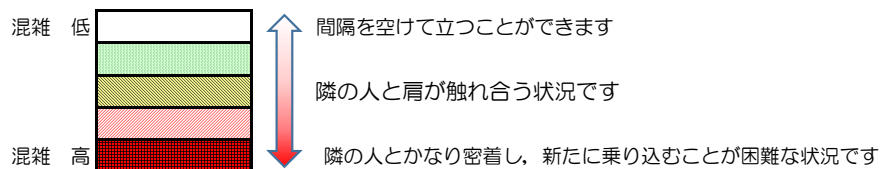

箱崎線（中洲川端方面）の混雑状況

混雑状況の目安

■ **令和3年8月16日(月)**のご利用状況をもとに作成しています。

(中洲川端方面)	貝塚 ↵ 箱崎九大前	箱崎九大前 ↵ 箱崎宮前	箱崎宮前 ↵ 馬出九大病院前	馬出九大病院前 ↵ 千代県庁口	千代県庁口 ↵ 呉服町	呉服町 ↵ 中洲川端
7:00 - 7:15						
7:15 - 7:30						
7:30 - 7:45						
7:45 - 8:00						
8:00 - 8:15						
8:15 - 8:30						
8:30 - 8:45						
8:45 - 9:00						
9:00 - 9:15						
9:15 - 9:30						
9:30 - 9:45						
9:45 - 10:00						

※上記の混雑状況は、目安です。
 ※同じ時間帯でも列車毎の混雑状況には偏りがあります。

箱崎線（貝塚方面）の混雑状況

混雑状況の目安

■ **令和3年8月16日(月)**のご利用状況をもとに作成しています。

(貝塚方面)	中洲川端 ↳ 呉服町	呉服町 ↳ 千代県庁口	千代県庁口 ↳ 馬出九大病院前	馬出九大病院前 ↳ 箱崎宮前	箱崎宮前 ↳ 箱崎九大前	箱崎九大前 ↳ 貝塚
7:00 - 7:15						
7:15 - 7:30						
7:30 - 7:45						
7:45 - 8:00						
8:00 - 8:15						
8:15 - 8:30						
8:30 - 8:45						
8:45 - 9:00						
9:00 - 9:15						
9:15 - 9:30						
9:30 - 9:45						
9:45 - 10:00						