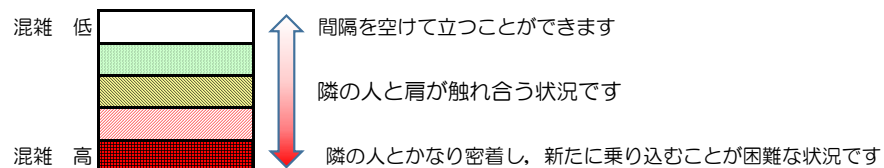

箱崎線（中洲川端方面）の混雑状況

混雑状況の目安

■ **令和3年8月16日(月)**のご利用状況をもとに作成しています。

(中洲川端方面)	貝塚 ↵ 箱崎九大前	箱崎九大前 ↵ 箱崎宮前	箱崎宮前 ↵ 馬出九大病院前	馬出九大病院前 ↵ 千代県庁口	千代県庁口 ↵ 呉服町	呉服町 ↵ 中洲川端
16:00 - 16:15						
16:15 - 16:30						
16:30 - 16:45						
16:45 - 17:00						
17:00 - 17:15						
17:15 - 17:30						
17:30 - 17:45						
17:45 - 18:00						
18:00 - 18:15						
18:15 - 18:30						
18:30 - 18:45						
18:45 - 19:00						

※上記の混雑状況は、目安です。

※同じ時間帯でも列車毎の混雑状況には偏りがあります。

箱崎線（貝塚方面）の混雑状況

混雑状況の目安

■ **令和3年8月16日(月)**のご利用状況をもとに作成しています。

(貝塚方面)	中洲川端 ↳ 呉服町	呉服町 ↳ 千代県庁口	千代県庁口 ↳ 馬出九大病院前	馬出九大病院前 ↳ 箱崎宮前	箱崎宮前 ↳ 箱崎九大前	箱崎九大前 ↳ 貝塚
16:00 - 16:15						
16:15 - 16:30						
16:30 - 16:45						
16:45 - 17:00						
17:00 - 17:15						
17:15 - 17:30						
17:30 - 17:45						
17:45 - 18:00						
18:00 - 18:15						
18:15 - 18:30						
18:30 - 18:45						
18:45 - 19:00						