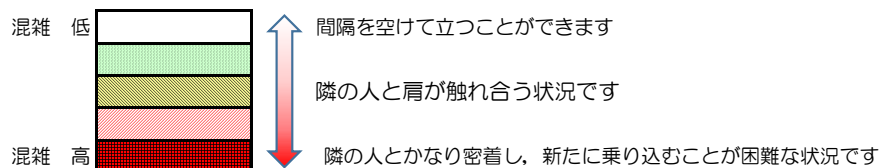

箱崎線（中洲川端方面）の混雑状況

混雑状況の目安

■ **令和3年8月16日(月)**のご利用状況をもとに作成しています。

(中洲川端方面)	貝塚 ↵ 箱崎九大前	箱崎九大前 ↵ 箱崎宮前	箱崎宮前 ↵ 馬出九大病院前	馬出九大病院前 ↵ 千代県庁口	千代県庁口 ↵ 呉服町	呉服町 ↵ 中洲川端
16:00 - 16:15						
16:15 - 16:30						
16:30 - 16:45						
16:45 - 17:00						
17:00 - 17:15						
17:15 - 17:30						
17:30 - 17:45						
17:45 - 18:00						
18:00 - 18:15						
18:15 - 18:30						
18:30 - 18:45						
18:45 - 19:00						

※上記の混雑状況は、目安です。

※同じ時間帯でも列車毎の混雑状況には偏りがあります。

箱崎線（貝塚方面）の混雑状況

混雑状況の目安

■ **令和3年8月16日(月)**のご利用状況をもとに作成しています。

(貝塚方面)	中洲川端 ↳ 呉服町	呉服町 ↳ 千代県庁口	千代県庁口 ↳ 馬出九大病院前	馬出九大病院前 ↳ 箱崎宮前	箱崎宮前 ↳ 箱崎九大前	箱崎九大前 ↳ 貝塚
16:00 - 16:15						
16:15 - 16:30						
16:30 - 16:45						
16:45 - 17:00						
17:00 - 17:15						
17:15 - 17:30						
17:30 - 17:45						
17:45 - 18:00						
18:00 - 18:15						
18:15 - 18:30						
18:30 - 18:45						
18:45 - 19:00						