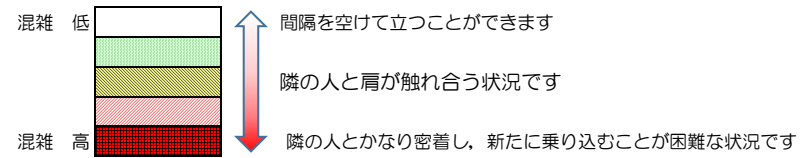

七隈線（橋本方面）の混雑状況

■ **令和3年8月16日(月)**のご利用状況をもとに作成しています。

混雑状況の目安

(橋本方面)	天神南 ↳ 渡辺通	渡辺通 ↳ 薬院	薬院 ↳ 薬院大通	薬院大通 ↳ 桜坂	桜坂 ↳ 六本松	六本松 ↳ 別府	別府 ↳ 茶山	茶山 ↳ 金山	金山 ↳ 七隈	七隈 ↳ 福大前	福大前 ↳ 梅林	梅林 ↳ 野芥	野芥 ↳ 賀茂	賀茂 ↳ 次郎丸	次郎丸 ↳ 橋本
7:00 - 7:15															
7:15 - 7:30															
7:30 - 7:45															
7:45 - 8:00															
8:00 - 8:15															
8:15 - 8:30															
8:30 - 8:45															
8:45 - 9:00															
9:00 - 9:15															
9:15 - 9:30															
9:30 - 9:45															
9:45 - 10:00															

※上記の混雑状況は、目安です。
 ※同じ時間帯でも列車毎の混雑状況には偏りがあります。

七隈線（天神南方面）の混雑状況

■ **令和3年8月16日(月)**のご利用状況をもとに作成しています。

混雑状況の目安

(天神南方面)	橋本 ↳ 次郎丸	次郎丸 ↳ 賀茂	賀茂 ↳ 野芥	野芥 ↳ 梅林	梅林 ↳ 福大前	福大前 ↳ 七隈	七隈 ↳ 金山	金山 ↳ 茶山	茶山 ↳ 別府	別府 ↳ 六本松	六本松 ↳ 桜坂	桜坂 ↳ 薬院大通	薬院大通 ↳ 薬院	薬院 ↳ 渡辺通	渡辺通 ↳ 天神南
7:00 - 7:15															
7:15 - 7:30															
7:30 - 7:45											混雑 中	混雑 中	混雑 中		
7:45 - 8:00															
8:00 - 8:15										混雑 中	混雑 中	混雑 中	混雑 中	混雑 中	
8:15 - 8:30											混雑 中	混雑 中	混雑 中		
8:30 - 8:45															
8:45 - 9:00															
9:00 - 9:15															
9:15 - 9:30															
9:30 - 9:45															
9:45 - 10:00															