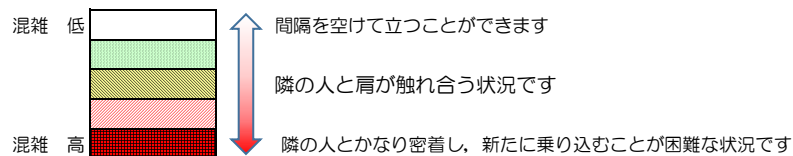

七隈線（天神南方面）の混雑状況

■ **令和3年8月16日(月)**のご利用状況をもとに作成しています。

混雑状況の目安

(天神南方面)	橋本 ↳ 次郎丸	次郎丸 ↳ 賀茂	賀茂 ↳ 野芥	野芥 ↳ 梅林	梅林 ↳ 福大前	福大前 ↳ 七隈	七隈 ↳ 金山	金山 ↳ 茶山	茶山 ↳ 別府	別府 ↳ 六本松	六本松 ↳ 桜坂	桜坂 ↳ 薬院大通	薬院大通 ↳ 薬院	薬院 ↳ 渡辺通	渡辺通 ↳ 天神南
16:00 - 16:15															
16:15 - 16:30															
16:30 - 16:45															
16:45 - 17:00															
17:00 - 17:15															
17:15 - 17:30															
17:30 - 17:45															
17:45 - 18:00															
18:00 - 18:15															
18:15 - 18:30															
18:30 - 18:45															
18:45 - 19:00															

※上記の混雑状況は、目安です。
※同じ時間帯でも列車毎の混雑状況には偏りがあります。