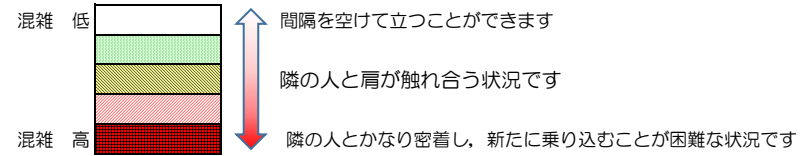

七隈線（橋本方面）の混雑状況

■ **令和3年8月16日(月)**のご利用状況をもとに作成しています。

混雑状況の目安

(橋本方面)	天神南 ↳ 渡辺通	渡辺通 ↳ 薬院	薬院 ↳ 薬院大通	薬院大通 ↳ 桜坂	桜坂 ↳ 六本松	六本松 ↳ 別府	別府 ↳ 茶山	茶山 ↳ 金山	金山 ↳ 七隈	七隈 ↳ 福大前	福大前 ↳ 梅林	梅林 ↳ 野芥	野芥 ↳ 賀茂	賀茂 ↳ 次郎丸	次郎丸 ↳ 橋本
16:00 - 16:15															
16:15 - 16:30															
16:30 - 16:45															
16:45 - 17:00															
17:00 - 17:15															
17:15 - 17:30															
17:30 - 17:45															
17:45 - 18:00															
18:00 - 18:15															
18:15 - 18:30															
18:30 - 18:45															
18:45 - 19:00															

※上記の混雑状況は、目安です。
 ※同じ時間帯でも列車毎の混雑状況には偏りがあります。

七隈線（天神南方面）の混雑状況

■ **令和3年8月16日(月)**のご利用状況をもとに作成しています。

混雑状況の目安

(天神南方面)	橋本 ↳ 次郎丸	次郎丸 ↳ 賀茂	賀茂 ↳ 野芥	野芥 ↳ 梅林	梅林 ↳ 福大前	福大前 ↳ 七隈	七隈 ↳ 金山	金山 ↳ 茶山	茶山 ↳ 別府	別府 ↳ 六本松	六本松 ↳ 桜坂	桜坂 ↳ 薬院大通	薬院大通 ↳ 薬院	薬院 ↳ 渡辺通	渡辺通 ↳ 天神南
16:00 - 16:15															
16:15 - 16:30															
16:30 - 16:45															
16:45 - 17:00															
17:00 - 17:15															
17:15 - 17:30															
17:30 - 17:45															
17:45 - 18:00															
18:00 - 18:15															
18:15 - 18:30															
18:30 - 18:45															
18:45 - 19:00															