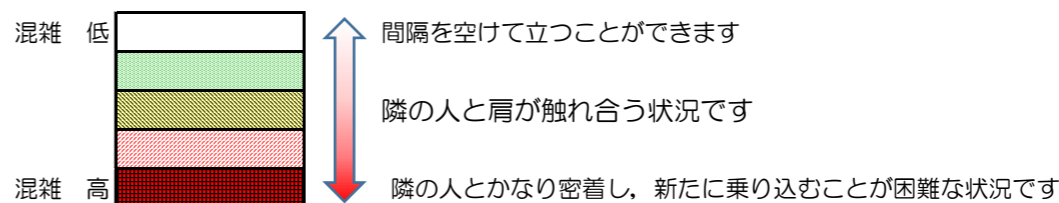

※上記の混雑状況は、目安です。

※同じ時間帯でも列車毎の混雑状況には偏りがあります。

箱崎線（貝塚方面）の混雑状況

■ **令和3年8月13日(金)**のご利用状況をもとに作成しています。

混雑状況の目安

(貝塚方面)	中洲川端 ↳ 呉服町	呉服町 ↳ 千代県庁口	千代県庁口 ↳ 馬出九大病院前	馬出九大病院前 ↳ 箱崎宮前	箱崎宮前 ↳ 箱崎九大前	箱崎九大前 ↳ 貝塚
7:00 - 7:15						
7:15 - 7:30						
7:30 - 7:45						
7:45 - 8:00						
8:00 - 8:15						
8:15 - 8:30						
8:30 - 8:45						
8:45 - 9:00						
9:00 - 9:15						
9:15 - 9:30						
9:30 - 9:45						
9:45 - 10:00						