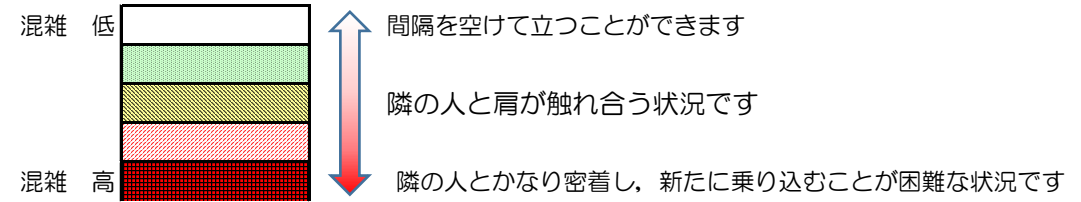

箱崎線（中洲川端方面）の混雑状況

混雑状況の目安

■ **令和3年8月13日(金)**のご利用状況をもとに作成しています。

(中洲川端方面)	貝塚 ↓ 箱崎九大前	箱崎九大前 ↓ 箱崎宮前	箱崎宮前 ↓ 馬出九大病院前	馬出九大病院前 ↓ 千代県庁口	千代県庁口 ↓ 呉服町	呉服町 ↓ 中洲川端
16:00 - 16:15						
16:15 - 16:30						
16:30 - 16:45						
16:45 - 17:00						
17:00 - 17:15						
17:15 - 17:30						
17:30 - 17:45						
17:45 - 18:00						
18:00 - 18:15						
18:15 - 18:30						
18:30 - 18:45						
18:45 - 19:00						

※上記の混雑状況は、目安です。
 ※同じ時間帯でも列車毎の混雑状況には偏りがあります。

箱崎線（貝塚方面）の混雑状況

混雑状況の目安

■ **令和3年8月13日(金)**のご利用状況をもとに作成しています。

(貝塚方面)	中洲川端 ↳ 呉服町	呉服町 ↳ 千代県庁口	千代県庁口 ↳ 馬出九大病院前	馬出九大病院前 ↳ 箱崎宮前	箱崎宮前 ↳ 箱崎九大前	箱崎九大前 ↳ 貝塚
16:00 - 16:15						
16:15 - 16:30						
16:30 - 16:45						
16:45 - 17:00						
17:00 - 17:15						
17:15 - 17:30						
17:30 - 17:45						
17:45 - 18:00						
18:00 - 18:15						
18:15 - 18:30						
18:30 - 18:45						
18:45 - 19:00						