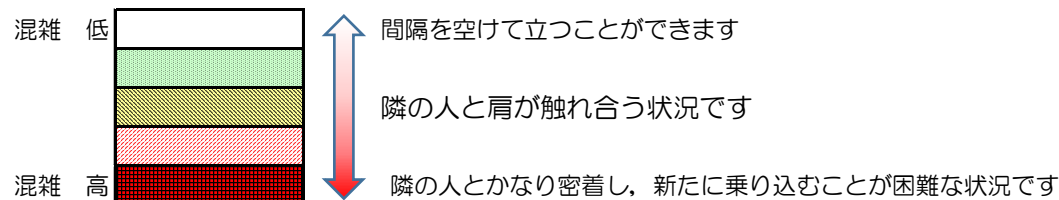

箱崎線（中洲川端方面）の混雑状況

混雑状況の目安

■ **令和3年8月13日(金)**のご利用状況をもとに作成しています。

(中洲川端方面)	貝塚 ↓ 箱崎九大前	箱崎九大前 ↓ 箱崎宮前	箱崎宮前 ↓ 馬出九大病院前	馬出九大病院前 ↓ 千代県庁口	千代県庁口 ↓ 呉服町	呉服町 ↓ 中洲川端
16:00 - 16:15						
16:15 - 16:30						
16:30 - 16:45						
16:45 - 17:00						
17:00 - 17:15						
17:15 - 17:30						
17:30 - 17:45						
17:45 - 18:00						
18:00 - 18:15						
18:15 - 18:30						
18:30 - 18:45						
18:45 - 19:00						

※上記の混雑状況は、目安です。
 ※同じ時間帯でも列車毎の混雑状況には偏りがあります。

箱崎線（貝塚方面）の混雑状況

混雑状況の目安

■ **令和3年8月13日(金)**のご利用状況をもとに作成しています。

(貝塚方面)	中洲川端 ↳ 呉服町	呉服町 ↳ 千代県庁口	千代県庁口 ↳ 馬出九大病院前	馬出九大病院前 ↳ 箱崎宮前	箱崎宮前 ↳ 箱崎九大前	箱崎九大前 ↳ 貝塚
16:00 - 16:15						
16:15 - 16:30						
16:30 - 16:45						
16:45 - 17:00						
17:00 - 17:15						
17:15 - 17:30						
17:30 - 17:45						
17:45 - 18:00						
18:00 - 18:15						
18:15 - 18:30						
18:30 - 18:45						
18:45 - 19:00						