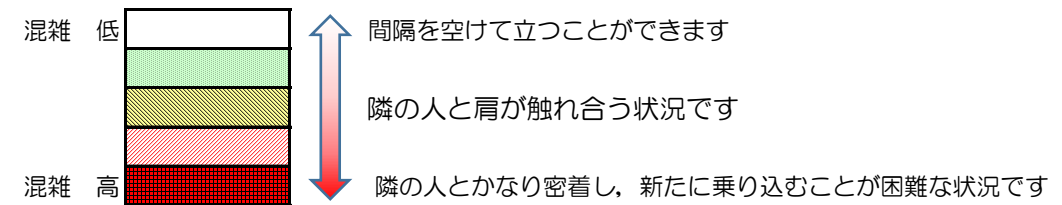

七隈線（天神南方面）の混雑状況

■ **令和3年8月13日(金)**のご利用状況をもとに作成しています。

混雑状況の目安

(天神南方面)	橋本 ↵ 次郎丸	次郎丸 ↵ 賀茂	賀茂 ↵ 野芥	野芥 ↵ 梅林	梅林 ↵ 福大前	福大前 ↵ 七隈	七隈 ↵ 金山	金山 ↵ 茶山	茶山 ↵ 別府	別府 ↵ 六本松	六本松 ↵ 桜坂	桜坂 ↵ 薬院大通	薬院大通 ↵ 薬院	薬院 ↵ 渡辺通	渡辺通 ↵ 天神南
7:00 - 7:15															
7:15 - 7:30															
7:30 - 7:45															
7:45 - 8:00															
8:00 - 8:15															
8:15 - 8:30															
8:30 - 8:45															
8:45 - 9:00															
9:00 - 9:15															
9:15 - 9:30															
9:30 - 9:45															
9:45 - 10:00															

※上記の混雑状況は、目安です。
※同じ時間帯でも列車毎の混雑状況には偏りがあります。