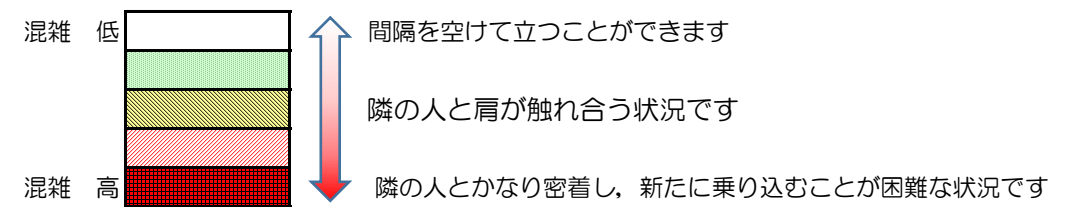

※上記の混雑状況は、目安です。

※同じ時間帯でも列車毎の混雑状況には偏りがあります。

七隈線（天神南方面）の混雑状況

■ **令和3年8月13日(金)**のご利用状況をもとに作成しています。

混雑状況の目安

(天神南方面)	橋本 ↵ 次郎丸	次郎丸 ↵ 賀茂	賀茂 ↵ 野芥	野芥 ↵ 梅林	梅林 ↵ 福大前	福大前 ↵ 七隈	七隈 ↵ 金山	金山 ↵ 茶山	茶山 ↵ 別府	別府 ↵ 六本松	六本松 ↵ 桜坂	桜坂 ↵ 薬院大通	薬院大通 ↵ 薬院	薬院 ↵ 渡辺通	渡辺通 ↵ 天神南
16:00 - 16:15															
16:15 - 16:30															
16:30 - 16:45															
16:45 - 17:00															
17:00 - 17:15															
17:15 - 17:30															
17:30 - 17:45															
17:45 - 18:00															
18:00 - 18:15															
18:15 - 18:30															
18:30 - 18:45															
18:45 - 19:00															