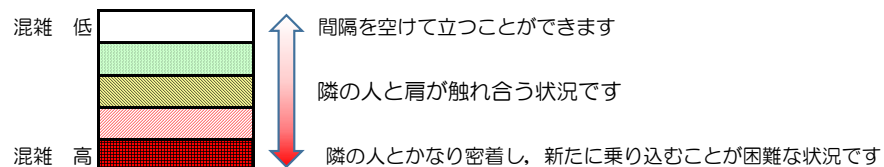

箱崎線（中洲川端方面）の混雑状況

混雑状況の目安

■ **令和3年8月12日(木)**のご利用状況をもとに作成しています。

(中洲川端方面)	貝塚 ↵ 箱崎九大前	箱崎九大前 ↵ 箱崎宮前	箱崎宮前 ↵ 馬出九大病院前	馬出九大病院前 ↵ 千代県庁口	千代県庁口 ↵ 呉服町	呉服町 ↵ 中洲川端
7:00 - 7:15						
7:15 - 7:30						
7:30 - 7:45						
7:45 - 8:00						
8:00 - 8:15						
8:15 - 8:30						
8:30 - 8:45						
8:45 - 9:00						
9:00 - 9:15						
9:15 - 9:30						
9:30 - 9:45						
9:45 - 10:00						

※上記の混雑状況は、目安です。
 ※同じ時間帯でも列車毎の混雑状況には偏りがあります。

箱崎線（貝塚方面）の混雑状況

混雑状況の目安

■ **令和3年8月12日(木)**のご利用状況をもとに作成しています。

(貝塚方面)	中洲川端 ↳ 呉服町	呉服町 ↳ 千代県庁口	千代県庁口 ↳ 馬出九大病院前	馬出九大病院前 ↳ 箱崎宮前	箱崎宮前 ↳ 箱崎九大前	箱崎九大前 ↳ 貝塚
7:00 - 7:15						
7:15 - 7:30						
7:30 - 7:45						
7:45 - 8:00						
8:00 - 8:15						
8:15 - 8:30						
8:30 - 8:45						
8:45 - 9:00						
9:00 - 9:15						
9:15 - 9:30						
9:30 - 9:45						
9:45 - 10:00						