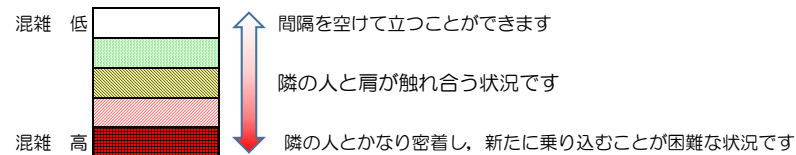

七隈線（天神南方面）の混雑状況

■ **令和3年8月12日(木)**のご利用状況をもとに作成しています。

混雑状況の目安

(天神南方面)	橋本 ↳ 次郎丸	次郎丸 ↳ 賀茂	賀茂 ↳ 野芥	野芥 ↳ 梅林	梅林 ↳ 福大前	福大前 ↳ 七隈	七隈 ↳ 金山	金山 ↳ 茶山	茶山 ↳ 別府	別府 ↳ 六本松	六本松 ↳ 桜坂	桜坂 ↳ 薬院大通	薬院大通 ↳ 薬院	薬院 ↳ 渡辺通	渡辺通 ↳ 天神南
7:00 - 7:15															
7:15 - 7:30															
7:30 - 7:45												■	■		
7:45 - 8:00															
8:00 - 8:15												■			
8:15 - 8:30															
8:30 - 8:45															
8:45 - 9:00															
9:00 - 9:15															
9:15 - 9:30															
9:30 - 9:45															
9:45 - 10:00															

※上記の混雑状況は、目安です。

※同じ時間帯でも列車毎の混雑状況には偏りがあります。