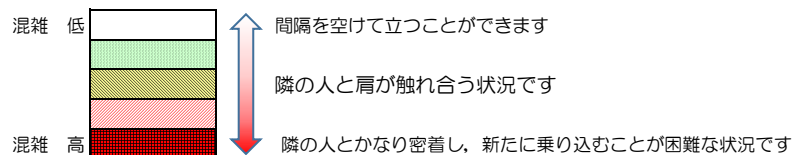

七隈線（橋本方面）の混雑状況

■ **令和3年8月12日(木)**のご利用状況をもとに作成しています。

混雑状況の目安

(橋本方面)	天神南 ↳ 渡辺通	渡辺通 ↳ 薬院	薬院 ↳ 薬院大通	薬院大通 ↳ 桜坂	桜坂 ↳ 六本松	六本松 ↳ 別府	別府 ↳ 茶山	茶山 ↳ 金山	金山 ↳ 七隈	七隈 ↳ 福大前	福大前 ↳ 梅林	梅林 ↳ 野芥	野芥 ↳ 賀茂	賀茂 ↳ 次郎丸	次郎丸 ↳ 橋本
16:00 - 16:15															
16:15 - 16:30															
16:30 - 16:45															
16:45 - 17:00															
17:00 - 17:15															
17:15 - 17:30															
17:30 - 17:45															
17:45 - 18:00															
18:00 - 18:15															
18:15 - 18:30															
18:30 - 18:45															
18:45 - 19:00															

※上記の混雑状況は、目安です。

※同じ時間帯でも列車毎の混雑状況には偏りがあります。

七隈線（天神南方面）の混雑状況

■ **令和3年8月12日(木)**のご利用状況をもとに作成しています。

混雑状況の目安

(天神南方面)	橋本 ↳ 次郎丸	次郎丸 ↳ 賀茂	賀茂 ↳ 野芥	野芥 ↳ 梅林	梅林 ↳ 福大前	福大前 ↳ 七隈	七隈 ↳ 金山	金山 ↳ 茶山	茶山 ↳ 別府	別府 ↳ 六本松	六本松 ↳ 桜坂	桜坂 ↳ 薬院大通	薬院大通 ↳ 薬院	薬院 ↳ 渡辺通	渡辺通 ↳ 天神南
16:00 - 16:15															
16:15 - 16:30															
16:30 - 16:45															
16:45 - 17:00															
17:00 - 17:15															
17:15 - 17:30															
17:30 - 17:45															
17:45 - 18:00															
18:00 - 18:15															
18:15 - 18:30															
18:30 - 18:45															
18:45 - 19:00															