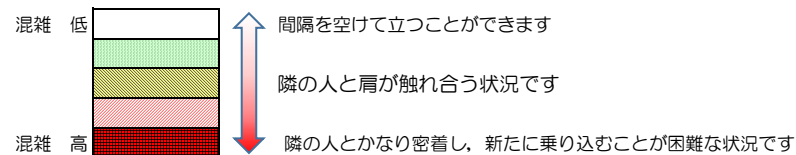

※上記の混雑状況は、目安です。

※同じ時間帯でも列車毎の混雑状況には偏りがあります。

七隈線（天神南方面）の混雑状況

■ **令和3年8月12日(木)**のご利用状況をもとに作成しています。

混雑状況の目安

(天神南方面)	橋本 ↳ 次郎丸	次郎丸 ↳ 賀茂	賀茂 ↳ 野芥	野芥 ↳ 梅林	梅林 ↳ 福大前	福大前 ↳ 七隈	七隈 ↳ 金山	金山 ↳ 茶山	茶山 ↳ 別府	別府 ↳ 六本松	六本松 ↳ 桜坂	桜坂 ↳ 薬院大通	薬院大通 ↳ 薬院	薬院 ↳ 渡辺通	渡辺通 ↳ 天神南
16:00 - 16:15															
16:15 - 16:30															
16:30 - 16:45															
16:45 - 17:00															
17:00 - 17:15															
17:15 - 17:30															
17:30 - 17:45															
17:45 - 18:00															
18:00 - 18:15															
18:15 - 18:30															
18:30 - 18:45															
18:45 - 19:00															

※上記の混雑状況は、目安です。
※同じ時間帯でも列車毎の混雑状況には偏りがあります。