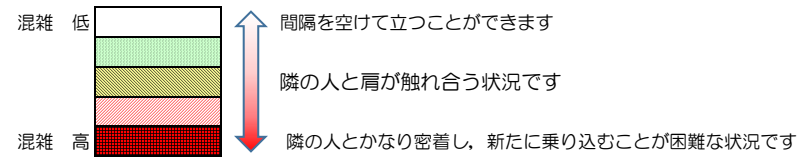

七隈線（橋本方面）の混雑状況

■ **令和3年8月11日(水)**のご利用状況をもとに作成しています。

混雑状況の目安

(橋本方面)	天神南 ↳ 渡辺通	渡辺通 ↳ 薬院	薬院 ↳ 薬院大通	薬院大通 ↳ 桜坂	桜坂 ↳ 六本松	六本松 ↳ 別府	別府 ↳ 茶山	茶山 ↳ 金山	金山 ↳ 七隈	七隈 ↳ 福大前	福大前 ↳ 梅林	梅林 ↳ 野芥	野芥 ↳ 賀茂	賀茂 ↳ 次郎丸	次郎丸 ↳ 橋本
7:00 - 7:15															
7:15 - 7:30															
7:30 - 7:45															
7:45 - 8:00															
8:00 - 8:15															
8:15 - 8:30															
8:30 - 8:45															
8:45 - 9:00															
9:00 - 9:15															
9:15 - 9:30															
9:30 - 9:45															
9:45 - 10:00															

※上記の混雑状況は、目安です。
 ※同じ時間帯でも列車毎の混雑状況には偏りがあります。

七隈線（天神南方面）の混雑状況

■ **令和3年8月11日(水)**のご利用状況をもとに作成しています。

混雑状況の目安

(天神南方面)	橋本 ↳ 次郎丸	次郎丸 ↳ 賀茂	賀茂 ↳ 野芥	野芥 ↳ 梅林	梅林 ↳ 福大前	福大前 ↳ 七隈	七隈 ↳ 金山	金山 ↳ 茶山	茶山 ↳ 別府	別府 ↳ 六本松	六本松 ↳ 桜坂	桜坂 ↳ 薬院大通	薬院大通 ↳ 薬院	薬院 ↳ 渡辺通	渡辺通 ↳ 天神南
7:00 - 7:15															
7:15 - 7:30															
7:30 - 7:45															
7:45 - 8:00															
8:00 - 8:15															
8:15 - 8:30															
8:30 - 8:45															
8:45 - 9:00															
9:00 - 9:15															
9:15 - 9:30															
9:30 - 9:45															
9:45 - 10:00															