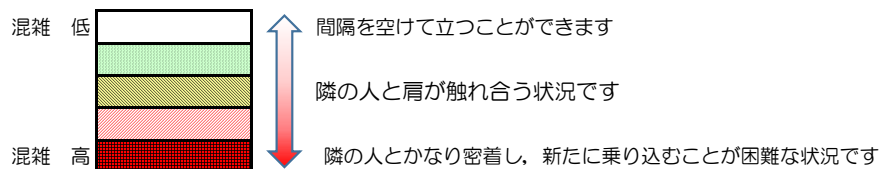

箱崎線（中洲川端方面）の混雑状況

混雑状況の目安

■ **令和3年8月10日(火)**のご利用状況をもとに作成しています。

(中洲川端方面)	貝塚 ↵ 箱崎九大前	箱崎九大前 ↵ 箱崎宮前	箱崎宮前 ↵ 馬出九大病院前	馬出九大病院前 ↵ 千代県庁口	千代県庁口 ↵ 呉服町	呉服町 ↵ 中洲川端
7:00 - 7:15						
7:15 - 7:30						
7:30 - 7:45						
7:45 - 8:00						
8:00 - 8:15						
8:15 - 8:30						
8:30 - 8:45						
8:45 - 9:00						
9:00 - 9:15						
9:15 - 9:30						
9:30 - 9:45						
9:45 - 10:00						

※上記の混雑状況は、目安です。

※同じ時間帯でも列車毎の混雑状況には偏りがあります。

箱崎線（貝塚方面）の混雑状況

混雑状況の目安

■ **令和3年8月10日(火)**のご利用状況をもとに作成しています。

(貝塚方面)	中洲川端 ∩ 呉服町	呉服町 ∩ 千代県庁口	千代県庁口 ∩ 馬出九大病院前	馬出九大病院前 ∩ 箱崎宮前	箱崎宮前 ∩ 箱崎九大前	箱崎九大前 ∩ 貝塚
7:00 - 7:15						
7:15 - 7:30						
7:30 - 7:45						
7:45 - 8:00						
8:00 - 8:15						
8:15 - 8:30						
8:30 - 8:45						
8:45 - 9:00						
9:00 - 9:15						
9:15 - 9:30						
9:30 - 9:45						
9:45 - 10:00						