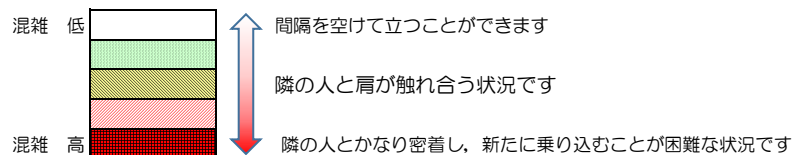

# 七隈線（橋本方面）の混雑状況

■ **令和3年8月10日(火)**のご利用状況をもとに作成しています。

混雑状況の目安

(橋本方面)	天神南 ↳ 渡辺通	渡辺通 ↳ 薬院	薬院 ↳ 薬院大通	薬院大通 ↳ 桜坂	桜坂 ↳ 六本松	六本松 ↳ 別府	別府 ↳ 茶山	茶山 ↳ 金山	金山 ↳ 七隈	七隈 ↳ 福大前	福大前 ↳ 梅林	梅林 ↳ 野芥	野芥 ↳ 賀茂	賀茂 ↳ 次郎丸	次郎丸 ↳ 橋本
16:00 - 16:15															
16:15 - 16:30															
16:30 - 16:45															
16:45 - 17:00															
17:00 - 17:15															
17:15 - 17:30															
17:30 - 17:45															
17:45 - 18:00															
18:00 - 18:15															
18:15 - 18:30															
18:30 - 18:45															
18:45 - 19:00															

※上記の混雑状況は、目安です。  
※同じ時間帯でも列車毎の混雑状況には偏りがあります。