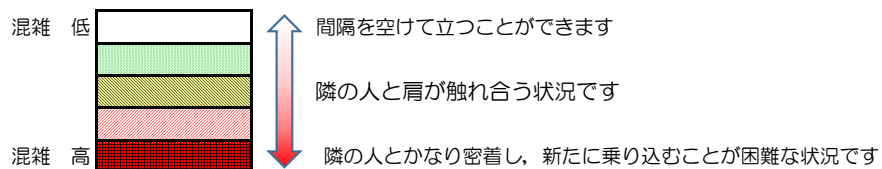

※上記の混雑状況は、目安です。

※同じ時間帯でも列車毎の混雑状況には偏りがあります。

箱崎線（貝塚方面）の混雑状況

■ **令和3年8月6日(金)**のご利用状況をもとに作成しています。

混雑状況の目安

(貝塚方面)	中洲川端 ↳ 呉服町	呉服町 ↳ 千代県庁口	千代県庁口 ↳ 馬出九大病院前	馬出九大病院前 ↳ 箱崎宮前	箱崎宮前 ↳ 箱崎九大前	箱崎九大前 ↳ 貝塚
7:00 - 7:15						
7:15 - 7:30						
7:30 - 7:45						
7:45 - 8:00						
8:00 - 8:15						
8:15 - 8:30						
8:30 - 8:45						
8:45 - 9:00						
9:00 - 9:15						
9:15 - 9:30						
9:30 - 9:45						
9:45 - 10:00						