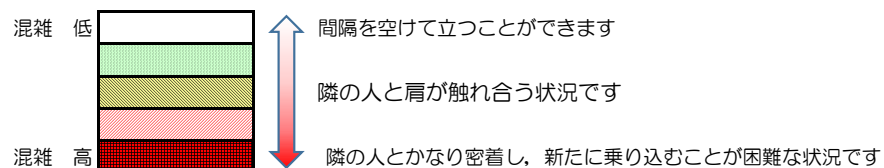

箱崎線（中洲川端方面）の混雑状況

■ **令和3年8月6日(金)**のご利用状況をもとに作成しています。

混雑状況の目安

(中洲川端方面)	貝塚 ↵ 箱崎九大前	箱崎九大前 ↵ 箱崎宮前	箱崎宮前 ↵ 馬出九大病院前	馬出九大病院前 ↵ 千代県庁口	千代県庁口 ↵ 呉服町	呉服町 ↵ 中洲川端
7:00 - 7:15						
7:15 - 7:30						
7:30 - 7:45						
7:45 - 8:00						
8:00 - 8:15						
8:15 - 8:30						
8:30 - 8:45						
8:45 - 9:00						
9:00 - 9:15						
9:15 - 9:30						
9:30 - 9:45						
9:45 - 10:00						

※上記の混雑状況は、目安です。

※同じ時間帯でも列車毎の混雑状況には偏りがあります。

箱崎線（貝塚方面）の混雑状況

■ **令和3年8月6日(金)**のご利用状況をもとに作成しています。

混雑状況の目安

(貝塚方面)	中洲川端 ↳ 呉服町	呉服町 ↳ 千代県庁口	千代県庁口 ↳ 馬出九大病院前	馬出九大病院前 ↳ 箱崎宮前	箱崎宮前 ↳ 箱崎九大前	箱崎九大前 ↳ 貝塚
7:00 - 7:15						
7:15 - 7:30						
7:30 - 7:45						
7:45 - 8:00						
8:00 - 8:15						
8:15 - 8:30						
8:30 - 8:45						
8:45 - 9:00						
9:00 - 9:15						
9:15 - 9:30						
9:30 - 9:45						
9:45 - 10:00						