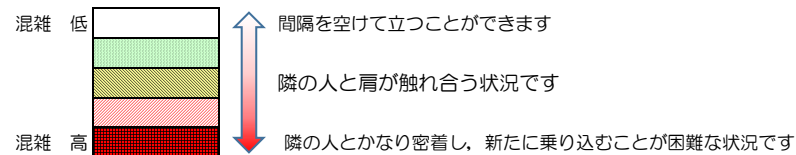

七隈線（天神南方面）の混雑状況

■ **令和3年8月6日(金)**のご利用状況をもとに作成しています。

混雑状況の目安

(天神南方面)	橋本 ↳ 次郎丸	次郎丸 ↳ 賀茂	賀茂 ↳ 野芥	野芥 ↳ 梅林	梅林 ↳ 福大前	福大前 ↳ 七隈	七隈 ↳ 金山	金山 ↳ 茶山	茶山 ↳ 別府	別府 ↳ 六本松	六本松 ↳ 桜坂	桜坂 ↳ 薬院大通	薬院大通 ↳ 薬院	薬院 ↳ 渡辺通	渡辺通 ↳ 天神南
7:00 - 7:15															
7:15 - 7:30															
7:30 - 7:45										Low	Low	High	High	Low	
7:45 - 8:00										Low	Low	Low	Low		
8:00 - 8:15									Low	Low	High	High	Low		
8:15 - 8:30										Low	Low	Low	Low		
8:30 - 8:45															
8:45 - 9:00															
9:00 - 9:15															
9:15 - 9:30															
9:30 - 9:45															
9:45 - 10:00															

※上記の混雑状況は、目安です。

※同じ時間帯でも列車毎の混雑状況には偏りがあります。