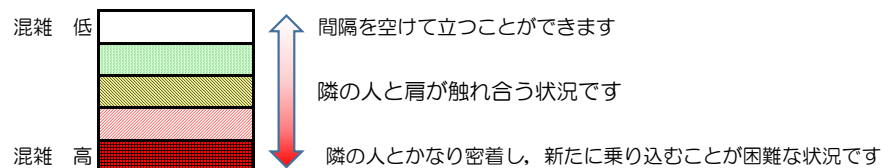

箱崎線（中洲川端方面）の混雑状況

■ **令和3年8月5日(木)**のご利用状況をもとに作成しています。

混雑状況の目安

(中洲川端方面)	貝塚 ↓ 箱崎九大前	箱崎九大前 ↓ 箱崎宮前	箱崎宮前 ↓ 馬出九大病院前	馬出九大病院前 ↓ 千代県庁口	千代県庁口 ↓ 呉服町	呉服町 ↓ 中洲川端
16:00 - 16:15						
16:15 - 16:30						
16:30 - 16:45						
16:45 - 17:00						
17:00 - 17:15						
17:15 - 17:30						
17:30 - 17:45						
17:45 - 18:00						
18:00 - 18:15						
18:15 - 18:30						
18:30 - 18:45						
18:45 - 19:00						

※上記の混雑状況は、目安です。

※同じ時間帯でも列車毎の混雑状況には偏りがあります。

箱崎線（貝塚方面）の混雑状況

■ **令和3年8月5日(木)**のご利用状況をもとに作成しています。

混雑状況の目安

(貝塚方面)	中洲川端 ↵ 呉服町	呉服町 ↵ 千代県庁口	千代県庁口 ↵ 馬出九大病院前	馬出九大病院前 ↵ 箱崎宮前	箱崎宮前 ↵ 箱崎九大前	箱崎九大前 ↵ 貝塚
16:00 - 16:15						
16:15 - 16:30						
16:30 - 16:45						
16:45 - 17:00						
17:00 - 17:15						
17:15 - 17:30						
17:30 - 17:45						
17:45 - 18:00						
18:00 - 18:15						
18:15 - 18:30						
18:30 - 18:45						
18:45 - 19:00						