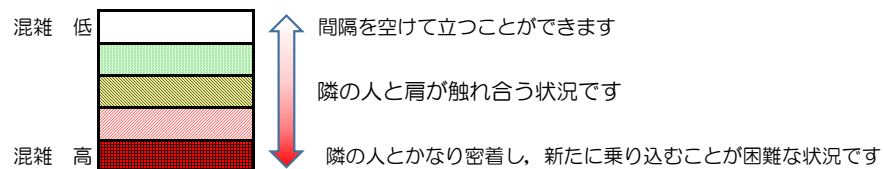

※上記の混雑状況は、目安です。

※同じ時間帯でも列車毎の混雑状況には偏りがあります。

箱崎線（貝塚方面）の混雑状況

■ **令和3年8月5日(木)**のご利用状況をもとに作成しています。

混雑状況の目安

(貝塚方面)	中洲川端 ↵ 呉服町	呉服町 ↵ 千代県庁口	千代県庁口 ↵ 馬出九大病院前	馬出九大病院前 ↵ 箱崎宮前	箱崎宮前 ↵ 箱崎九大前	箱崎九大前 ↵ 貝塚
16:00 - 16:15						
16:15 - 16:30						
16:30 - 16:45						
16:45 - 17:00						
17:00 - 17:15						
17:15 - 17:30						
17:30 - 17:45						
17:45 - 18:00						
18:00 - 18:15						
18:15 - 18:30						
18:30 - 18:45						
18:45 - 19:00						