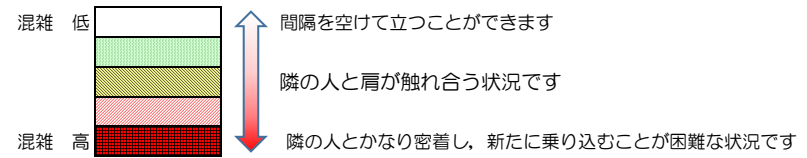

七隈線（天神南方面）の混雑状況

■ **令和3年8月5日(木)**のご利用状況をもとに作成しています。

混雑状況の目安

(天神南方面)	橋本 ↳ 次郎丸	次郎丸 ↳ 賀茂	賀茂 ↳ 野芥	野芥 ↳ 梅林	梅林 ↳ 福大前	福大前 ↳ 七隈	七隈 ↳ 金山	金山 ↳ 茶山	茶山 ↳ 別府	別府 ↳ 六本松	六本松 ↳ 桜坂	桜坂 ↳ 薬院大通	薬院大通 ↳ 薬院	薬院 ↳ 渡辺通	渡辺通 ↳ 天神南
7:00 - 7:15															
7:15 - 7:30															
7:30 - 7:45										Low	High	High	High	Low	
7:45 - 8:00										Low	Low	Low	Low		
8:00 - 8:15									Low	Low	High	High	High	Low	
8:15 - 8:30										Low	Low	Low	Low		
8:30 - 8:45															
8:45 - 9:00															
9:00 - 9:15															
9:15 - 9:30															
9:30 - 9:45															
9:45 - 10:00															

※上記の混雑状況は、目安です。
※同じ時間帯でも列車毎の混雑状況には偏りがあります。