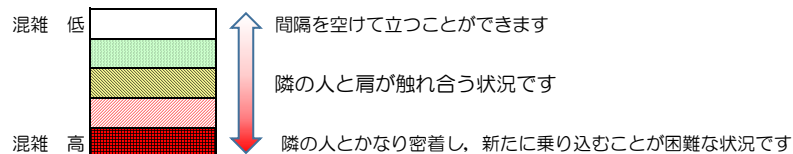

七隈線（橋本方面）の混雑状況

■ **令和3年8月5日(木)**のご利用状況をもとに作成しています。

混雑状況の目安

(橋本方面)	天神南 ↳ 渡辺通	渡辺通 ↳ 薬院	薬院 ↳ 薬院大通	薬院大通 ↳ 桜坂	桜坂 ↳ 六本松	六本松 ↳ 別府	別府 ↳ 茶山	茶山 ↳ 金山	金山 ↳ 七隈	七隈 ↳ 福大前	福大前 ↳ 梅林	梅林 ↳ 野芥	野芥 ↳ 賀茂	賀茂 ↳ 次郎丸	次郎丸 ↳ 橋本
7:00 - 7:15															
7:15 - 7:30															
7:30 - 7:45															
7:45 - 8:00															
8:00 - 8:15															
8:15 - 8:30															
8:30 - 8:45															
8:45 - 9:00															
9:00 - 9:15															
9:15 - 9:30															
9:30 - 9:45															
9:45 - 10:00															

※上記の混雑状況は、目安です。
※同じ時間帯でも列車毎の混雑状況には偏りがあります。

七隈線（天神南方面）の混雑状況

■ **令和3年8月5日(木)**のご利用状況をもとに作成しています。

混雑状況の目安

(天神南方面)	橋本 ↳ 次郎丸	次郎丸 ↳ 賀茂	賀茂 ↳ 野芥	野芥 ↳ 梅林	梅林 ↳ 福大前	福大前 ↳ 七隈	七隈 ↳ 金山	金山 ↳ 茶山	茶山 ↳ 別府	別府 ↳ 六本松	六本松 ↳ 桜坂	桜坂 ↳ 薬院大通	薬院大通 ↳ 薬院	薬院 ↳ 渡辺通	渡辺通 ↳ 天神南
7:00 - 7:15															
7:15 - 7:30															
7:30 - 7:45										Low	High	High	High	Low	
7:45 - 8:00										Low	Low	Low	Low		
8:00 - 8:15									Low	Low	High	High	High	Low	
8:15 - 8:30										Low	Low	Low	Low		
8:30 - 8:45															
8:45 - 9:00															
9:00 - 9:15															
9:15 - 9:30															
9:30 - 9:45															
9:45 - 10:00															