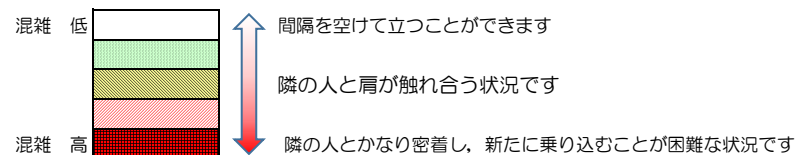

七隈線（橋本方面）の混雑状況

■ **令和3年8月5日(木)**のご利用状況をもとに作成しています。

混雑状況の目安

| (橋本方面) | 天神南 ↳ 渡辺通 | 渡辺通 ↳ 薬院 | 薬院 ↳ 薬院大通 | 薬院大通 ↳ 桜坂 | 桜坂 ↳ 六本松 | 六本松 ↳ 別府 | 別府 ↳ 茶山 | 茶山 ↳ 金山 | 金山 ↳ 七隈 | 七隈 ↳ 福大前 | 福大前 ↳ 梅林 | 梅林 ↳ 野芥 | 野芥 ↳ 賀茂 | 賀茂 ↳ 次郎丸 | 次郎丸 ↳ 橋本 |
|---------------|-----------------|----------------|-----------------|-----------------|----------------|----------------|---------------|---------------|---------------|----------------|----------------|---------------|---------------|----------------|----------------|
| 16:00 - 16:15 | | | | | | | | | | | | | | | |
| 16:15 - 16:30 | | | | | | | | | | | | | | | |
| 16:30 - 16:45 | | | | | | | | | | | | | | | |
| 16:45 - 17:00 | | | | | | | | | | | | | | | |
| 17:00 - 17:15 | | | | | | | | | | | | | | | |
| 17:15 - 17:30 | | | | | | | | | | | | | | | |
| 17:30 - 17:45 | | | | | | | | | | | | | | | |
| 17:45 - 18:00 | | | | | | | | | | | | | | | |
| 18:00 - 18:15 | | | | | | | | | | | | | | | |
| 18:15 - 18:30 | | | | | | | | | | | | | | | |
| 18:30 - 18:45 | | | | | | | | | | | | | | | |
| 18:45 - 19:00 | | | | | | | | | | | | | | | |