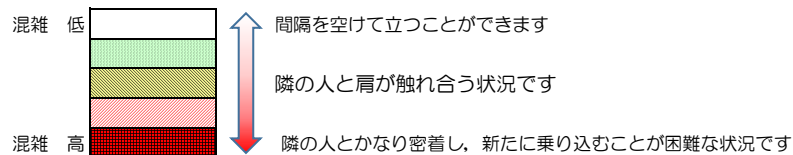

※上記の混雑状況は、目安です。

※同じ時間帯でも列車毎の混雑状況には偏りがあります。

七隈線（天神南方面）の混雑状況

■ **令和3年8月5日(木)**のご利用状況をもとに作成しています。

混雑状況の目安

| (天神南方面) | 橋本 ↳ 次郎丸 | 次郎丸 ↳ 賀茂 | 賀茂 ↳ 野芥 | 野芥 ↳ 梅林 | 梅林 ↳ 福大前 | 福大前 ↳ 七隈 | 七隈 ↳ 金山 | 金山 ↳ 茶山 | 茶山 ↳ 別府 | 別府 ↳ 六本松 | 六本松 ↳ 桜坂 | 桜坂 ↳ 薬院大通 | 薬院大通 ↳ 薬院 | 薬院 ↳ 渡辺通 | 渡辺通 ↳ 天神南 |
|---------------|----------------|----------------|---------------|---------------|----------------|----------------|---------------|---------------|---------------|----------------|----------------|-----------------|-----------------|----------------|-----------------|
| 16:00 - 16:15 | | | | | | | | | | | | | | | |
| 16:15 - 16:30 | | | | | | | | | | | | | | | |
| 16:30 - 16:45 | | | | | | | | | | | | | | | |
| 16:45 - 17:00 | | | | | | | | | | | | | | | |
| 17:00 - 17:15 | | | | | | | | | | | | | | | |
| 17:15 - 17:30 | | | | | | | | | | | | | | | |
| 17:30 - 17:45 | | | | | | | | | | | | | | | |
| 17:45 - 18:00 | | | | | | | | | | | | | | | |
| 18:00 - 18:15 | | | | | | | | | | | | | | | |
| 18:15 - 18:30 | | | | | | | | | | | | | | | |
| 18:30 - 18:45 | | | | | | | | | | | | | | | |
| 18:45 - 19:00 | | | | | | | | | | | | | | | |

※上記の混雑状況は、目安です。
 ※同じ時間帯でも列車毎の混雑状況には偏りがあります。