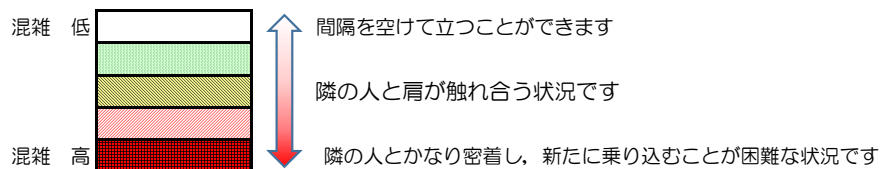

箱崎線（中洲川端方面）の混雑状況

混雑状況の目安

■ **令和3年8月4日(水)**のご利用状況をもとに作成しています。

(中洲川端方面)	貝塚 ↵ 箱崎九大前	箱崎九大前 ↵ 箱崎宮前	箱崎宮前 ↵ 馬出九大病院前	馬出九大病院前 ↵ 千代県庁口	千代県庁口 ↵ 呉服町	呉服町 ↵ 中洲川端
7:00 - 7:15						
7:15 - 7:30						
7:30 - 7:45						
7:45 - 8:00						
8:00 - 8:15						
8:15 - 8:30						
8:30 - 8:45						
8:45 - 9:00						
9:00 - 9:15						
9:15 - 9:30						
9:30 - 9:45						
9:45 - 10:00						

※上記の混雑状況は、目安です。

※同じ時間帯でも列車毎の混雑状況には偏りがあります。

箱崎線（貝塚方面）の混雑状況

■ **令和3年8月4日(水)**のご利用状況をもとに作成しています。

混雑状況の目安

(貝塚方面)	中洲川端 ↳ 呉服町	呉服町 ↳ 千代県庁口	千代県庁口 ↳ 馬出九大病院前	馬出九大病院前 ↳ 箱崎宮前	箱崎宮前 ↳ 箱崎九大前	箱崎九大前 ↳ 貝塚
7:00 - 7:15						
7:15 - 7:30						
7:30 - 7:45						
7:45 - 8:00						
8:00 - 8:15						
8:15 - 8:30						
8:30 - 8:45						
8:45 - 9:00						
9:00 - 9:15						
9:15 - 9:30						
9:30 - 9:45						
9:45 - 10:00						