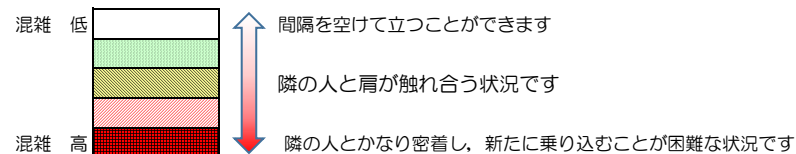

七隈線（橋本方面）の混雑状況

■ **令和3年8月4日(水)**のご利用状況をもとに作成しています。

混雑状況の目安

(橋本方面)	天神南 ↳ 渡辺通	渡辺通 ↳ 薬院	薬院 ↳ 薬院大通	薬院大通 ↳ 桜坂	桜坂 ↳ 六本松	六本松 ↳ 別府	別府 ↳ 茶山	茶山 ↳ 金山	金山 ↳ 七隈	七隈 ↳ 福大前	福大前 ↳ 梅林	梅林 ↳ 野芥	野芥 ↳ 賀茂	賀茂 ↳ 次郎丸	次郎丸 ↳ 橋本
7:00 - 7:15															
7:15 - 7:30															
7:30 - 7:45															
7:45 - 8:00															
8:00 - 8:15															
8:15 - 8:30															
8:30 - 8:45															
8:45 - 9:00															
9:00 - 9:15															
9:15 - 9:30															
9:30 - 9:45															
9:45 - 10:00															

※上記の混雑状況は、目安です。
※同じ時間帯でも列車毎の混雑状況には偏りがあります。

七隈線（天神南方面）の混雑状況

■ **令和3年8月4日(水)**のご利用状況をもとに作成しています。

混雑状況の目安

(天神南方面)	橋本 ↳ 次郎丸	次郎丸 ↳ 賀茂	賀茂 ↳ 野芥	野芥 ↳ 梅林	梅林 ↳ 福大前	福大前 ↳ 七隈	七隈 ↳ 金山	金山 ↳ 茶山	茶山 ↳ 別府	別府 ↳ 六本松	六本松 ↳ 桜坂	桜坂 ↳ 薬院大通	薬院大通 ↳ 薬院	薬院 ↳ 渡辺通	渡辺通 ↳ 天神南
7:00 - 7:15															
7:15 - 7:30															
7:30 - 7:45										Low	Medium	Medium	Medium	Low	
7:45 - 8:00										Low	Low	Low	Low		
8:00 - 8:15									Low	Low	Medium	Medium	Medium	Low	
8:15 - 8:30										Low	Low	Low	Low	Low	
8:30 - 8:45															
8:45 - 9:00															
9:00 - 9:15															
9:15 - 9:30															
9:30 - 9:45															
9:45 - 10:00															