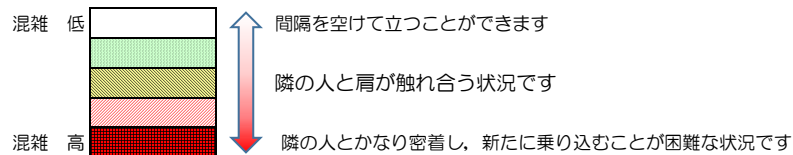

七隈線（橋本方面）の混雑状況

■ **令和3年8月4日(水)**のご利用状況をもとに作成しています。

混雑状況の目安

(橋本方面)	天神南 ↳ 渡辺通	渡辺通 ↳ 薬院	薬院 ↳ 薬院大通	薬院大通 ↳ 桜坂	桜坂 ↳ 六本松	六本松 ↳ 別府	別府 ↳ 茶山	茶山 ↳ 金山	金山 ↳ 七隈	七隈 ↳ 福大前	福大前 ↳ 梅林	梅林 ↳ 野芥	野芥 ↳ 賀茂	賀茂 ↳ 次郎丸	次郎丸 ↳ 橋本
7:00 - 7:15															
7:15 - 7:30															
7:30 - 7:45															
7:45 - 8:00															
8:00 - 8:15															
8:15 - 8:30															
8:30 - 8:45															
8:45 - 9:00															
9:00 - 9:15															
9:15 - 9:30															
9:30 - 9:45															
9:45 - 10:00															

※上記の混雑状況は、目安です。
※同じ時間帯でも列車毎の混雑状況には偏りがあります。

七隈線（天神南方面）の混雑状況

■ **令和3年8月4日(水)**のご利用状況をもとに作成しています。

混雑状況の目安

(天神南方面)	橋本 ↳ 次郎丸	次郎丸 ↳ 賀茂	賀茂 ↳ 野芥	野芥 ↳ 梅林	梅林 ↳ 福大前	福大前 ↳ 七隈	七隈 ↳ 金山	金山 ↳ 茶山	茶山 ↳ 別府	別府 ↳ 六本松	六本松 ↳ 桜坂	桜坂 ↳ 薬院大通	薬院大通 ↳ 薬院	薬院 ↳ 渡辺通	渡辺通 ↳ 天神南
7:00 - 7:15															
7:15 - 7:30															
7:30 - 7:45										Low	Medium	Medium	Medium	Low	
7:45 - 8:00										Low	Low	Low	Low		
8:00 - 8:15									Low	Low	Medium	Medium	Medium	Low	
8:15 - 8:30										Low	Low	Low	Low	Low	
8:30 - 8:45															
8:45 - 9:00															
9:00 - 9:15															
9:15 - 9:30															
9:30 - 9:45															
9:45 - 10:00															