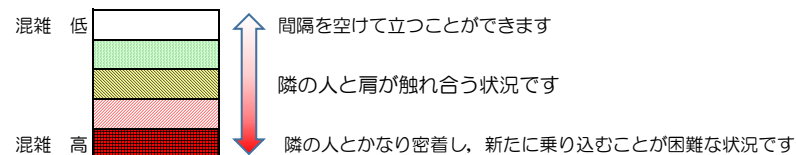

七隈線（天神南方面）の混雑状況

■ **令和3年8月4日(水)**のご利用状況をもとに作成しています。

混雑状況の目安

(天神南方面)	橋本 ↳ 次郎丸	次郎丸 ↳ 賀茂	賀茂 ↳ 野芥	野芥 ↳ 梅林	梅林 ↳ 福大前	福大前 ↳ 七隈	七隈 ↳ 金山	金山 ↳ 茶山	茶山 ↳ 別府	別府 ↳ 六本松	六本松 ↳ 桜坂	桜坂 ↳ 薬院大通	薬院大通 ↳ 薬院	薬院 ↳ 渡辺通	渡辺通 ↳ 天神南
16:00 - 16:15															
16:15 - 16:30															
16:30 - 16:45															
16:45 - 17:00															
17:00 - 17:15															
17:15 - 17:30															
17:30 - 17:45															
17:45 - 18:00															
18:00 - 18:15															
18:15 - 18:30															
18:30 - 18:45															
18:45 - 19:00															

※上記の混雑状況は、目安です。

※同じ時間帯でも列車毎の混雑状況には偏りがあります。