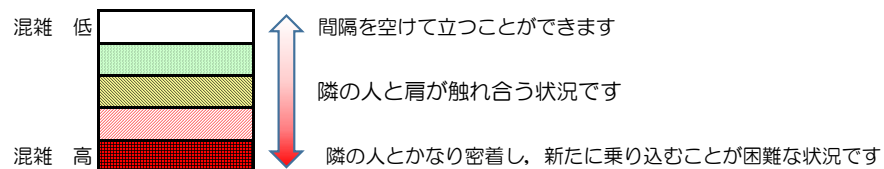

箱崎線（貝塚方面）の混雑状況

■ **令和3年8月3日(火)**のご利用状況をもとに作成しています。

混雑状況の目安

(貝塚方面)	中洲川端 ↳ 呉服町	呉服町 ↳ 千代県庁口	千代県庁口 ↳ 馬出九大病院前	馬出九大病院前 ↳ 箱崎宮前	箱崎宮前 ↳ 箱崎九大前	箱崎九大前 ↳ 貝塚
16:00 - 16:15						
16:15 - 16:30						
16:30 - 16:45						
16:45 - 17:00						
17:00 - 17:15						
17:15 - 17:30						
17:30 - 17:45						
17:45 - 18:00						
18:00 - 18:15						
18:15 - 18:30						
18:30 - 18:45						
18:45 - 19:00						

※上記の混雑状況は、目安です。

※同じ時間帯でも列車毎の混雑状況には偏りがあります。