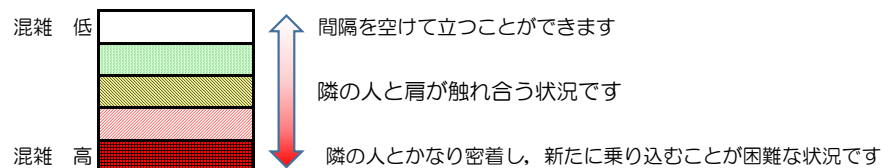

# 箱崎線（中洲川端方面）の混雑状況

■ **令和3年8月3日(火)**のご利用状況をもとに作成しています。

混雑状況の目安

(中洲川端方面)	貝塚 ↳ 箱崎九大前	箱崎九大前 ↳ 箱崎宮前	箱崎宮前 ↳ 馬出九大病院前	馬出九大病院前 ↳ 千代県庁口	千代県庁口 ↳ 呉服町	呉服町 ↳ 中洲川端
16:00 - 16:15						
16:15 - 16:30						
16:30 - 16:45						
16:45 - 17:00						
17:00 - 17:15						
17:15 - 17:30						
17:30 - 17:45						
17:45 - 18:00						
18:00 - 18:15						
18:15 - 18:30						
18:30 - 18:45						
18:45 - 19:00						

※上記の混雑状況は、目安です。

※同じ時間帯でも列車毎の混雑状況には偏りがあります。