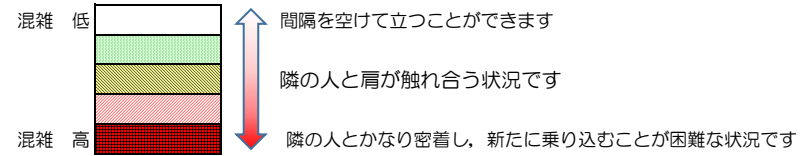

# 七隈線（橋本方面）の混雑状況

■ **令和3年8月3日(火)**のご利用状況をもとに作成しています。

混雑状況の目安

(橋本方面)	天神南 ↳ 渡辺通	渡辺通 ↳ 薬院	薬院 ↳ 薬院大通	薬院大通 ↳ 桜坂	桜坂 ↳ 六本松	六本松 ↳ 別府	別府 ↳ 茶山	茶山 ↳ 金山	金山 ↳ 七隈	七隈 ↳ 福大前	福大前 ↳ 梅林	梅林 ↳ 野芥	野芥 ↳ 賀茂	賀茂 ↳ 次郎丸	次郎丸 ↳ 橋本
16:00 - 16:15															
16:15 - 16:30															
16:30 - 16:45															
16:45 - 17:00															
17:00 - 17:15															
17:15 - 17:30															
17:30 - 17:45															
17:45 - 18:00															
18:00 - 18:15															
18:15 - 18:30															
18:30 - 18:45															
18:45 - 19:00															

※上記の混雑状況は、目安です。  
 ※同じ時間帯でも列車毎の混雑状況には偏りがあります。