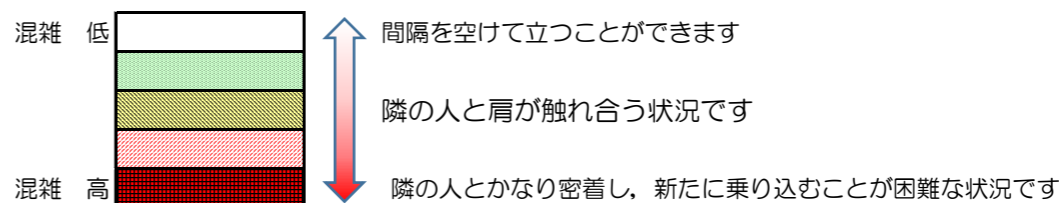

箱崎線（中洲川端方面）の混雑状況

混雑状況の目安

■令和3年8月2日(月)のご利用状況をもとに作成しています。

(中洲川端方面)	貝塚 ↳ 箱崎九大前	箱崎九大前 ↳ 箱崎宮前	箱崎宮前 ↳ 馬出九大病院前	馬出九大病院前 ↳ 千代県庁口	千代県庁口 ↳ 呉服町	呉服町 ↳ 中洲川端
16:00 - 16:15						
16:15 - 16:30						
16:30 - 16:45						
16:45 - 17:00						
17:00 - 17:15						
17:15 - 17:30						
17:30 - 17:45						
17:45 - 18:00						
18:00 - 18:15						
18:15 - 18:30						
18:30 - 18:45						
18:45 - 19:00						

※上記の混雑状況は、目安です。
 ※同じ時間帯でも列車毎の混雑状況には偏りがあります。

箱崎線（貝塚方面）の混雑状況

■ **令和3年8月2日(月)**のご利用状況をもとに作成しています。

混雑状況の目安

(貝塚方面)	中洲川端 ↳ 呉服町	呉服町 ↳ 千代県庁口	千代県庁口 ↳ 馬出九大病院前	馬出九大病院前 ↳ 箱崎宮前	箱崎宮前 ↳ 箱崎九大前	箱崎九大前 ↳ 貝塚
16:00 - 16:15						
16:15 - 16:30						
16:30 - 16:45						
16:45 - 17:00						
17:00 - 17:15						
17:15 - 17:30						
17:30 - 17:45						
17:45 - 18:00						
18:00 - 18:15						
18:15 - 18:30						
18:30 - 18:45						
18:45 - 19:00						