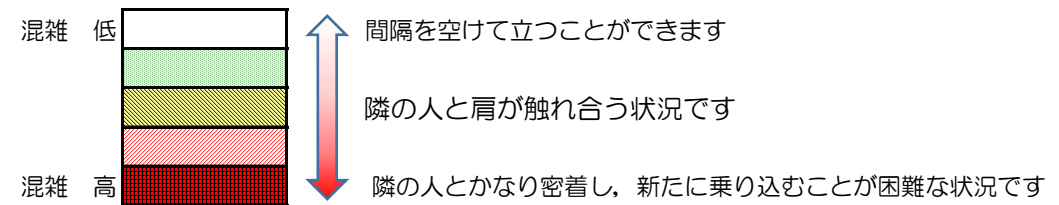

七隈線（橋本方面）の混雑状況

■ **令和3年8月2日(月)**のご利用状況をもとに作成しています。

混雑状況の目安

(橋本方面)	天神南 ↵ 渡辺通	渡辺通 ↵ 薬院	薬院 ↵ 薬院大通	薬院大通 ↵ 桜坂	桜坂 ↵ 六本松	六本松 ↵ 別府	別府 ↵ 茶山	茶山 ↵ 金山	金山 ↵ 七隈	七隈 ↵ 福大前	福大前 ↵ 梅林	梅林 ↵ 野芥	野芥 ↵ 賀茂	賀茂 ↵ 次郎丸	次郎丸 ↵ 橋本
7:00 - 7:15															
7:15 - 7:30															
7:30 - 7:45															
7:45 - 8:00															
8:00 - 8:15															
8:15 - 8:30															
8:30 - 8:45															
8:45 - 9:00															
9:00 - 9:15															
9:15 - 9:30															
9:30 - 9:45															
9:45 - 10:00															

※上記の混雑状況は、目安です。
 ※同じ時間帯でも列車毎の混雑状況には偏りがあります。

七隈線（天神南方面）の混雑状況

■ **令和3年8月2日(月)**のご利用状況をもとに作成しています。

混雑状況の目安

(天神南方面)	橋本 ↵ 次郎丸	次郎丸 ↵ 賀茂	賀茂 ↵ 野芥	野芥 ↵ 梅林	梅林 ↵ 福大前	福大前 ↵ 七隈	七隈 ↵ 金山	金山 ↵ 茶山	茶山 ↵ 別府	別府 ↵ 六本松	六本松 ↵ 桜坂	桜坂 ↵ 薬院大通	薬院大通 ↵ 薬院	薬院 ↵ 渡辺通	渡辺通 ↵ 天神南
7:00 - 7:15															
7:15 - 7:30											低	低	低		
7:30 - 7:45								低	中	中	高	高	中		
7:45 - 8:00									低	中	中	中	中	中	
8:00 - 8:15							低	低	低	中	中	中	中	中	
8:15 - 8:30							低	低	中	中	中	中	中	中	
8:30 - 8:45															
8:45 - 9:00															
9:00 - 9:15															
9:15 - 9:30															
9:30 - 9:45															
9:45 - 10:00															