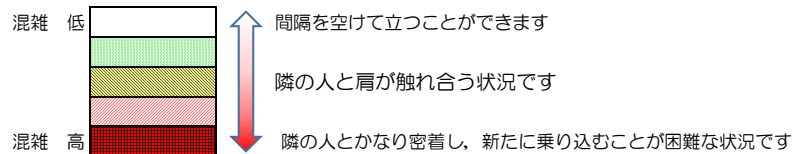

七隈線（橋本方面）の混雑状況

■ **令和3年7月30日(金)**のご利用状況をもとに作成しています。

混雑状況の目安

(橋本方面)	天神南 ↳ 渡辺通	渡辺通 ↳ 薬院	薬院 ↳ 薬院大通	薬院大通 ↳ 桜坂	桜坂 ↳ 六本松	六本松 ↳ 別府	別府 ↳ 茶山	茶山 ↳ 金山	金山 ↳ 七隈	七隈 ↳ 福大前	福大前 ↳ 梅林	梅林 ↳ 野芥	野芥 ↳ 賀茂	賀茂 ↳ 次郎丸	次郎丸 ↳ 橋本
7:00 - 7:15															
7:15 - 7:30															
7:30 - 7:45															
7:45 - 8:00															
8:00 - 8:15															
8:15 - 8:30															
8:30 - 8:45															
8:45 - 9:00															
9:00 - 9:15															
9:15 - 9:30															
9:30 - 9:45															
9:45 - 10:00															

※上記の混雑状況は、目安です。
 ※同じ時間帯でも列車毎の混雑状況には偏りがあります。

七隈線（天神南方面）の混雑状況

■ **令和3年7月30日(金)**のご利用状況をもとに作成しています。

混雑状況の目安

(天神南方面)	橋本 ↳ 次郎丸	次郎丸 ↳ 賀茂	賀茂 ↳ 野芥	野芥 ↳ 梅林	梅林 ↳ 福大前	福大前 ↳ 七隈	七隈 ↳ 金山	金山 ↳ 茶山	茶山 ↳ 別府	別府 ↳ 六本松	六本松 ↳ 桜坂	桜坂 ↳ 薬院大通	薬院大通 ↳ 薬院	薬院 ↳ 渡辺通	渡辺通 ↳ 天神南
7:00 - 7:15															
7:15 - 7:30												Low			
7:30 - 7:45								Low	Low	Low	Medium	Medium	Medium	Low	
7:45 - 8:00									Low	Low	Low	Low	Low		
8:00 - 8:15								Low	Low	Low	Medium	Medium	Medium	Low	
8:15 - 8:30									Low	Low	Low	Low	Low		
8:30 - 8:45												Low			
8:45 - 9:00															
9:00 - 9:15															
9:15 - 9:30															
9:30 - 9:45															
9:45 - 10:00															