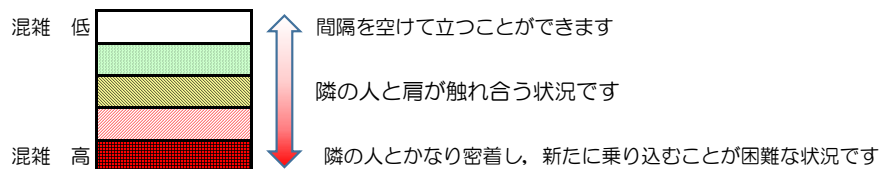

箱崎線（貝塚方面）の混雑状況

混雑状況の目安

■ **令和3年7月29日(木)**のご利用状況をもとに作成しています。

(貝塚方面)	中洲川端 ↳ 呉服町	呉服町 ↳ 千代県庁口	千代県庁口 ↳ 馬出九大病院前	馬出九大病院前 ↳ 箱崎宮前	箱崎宮前 ↳ 箱崎九大前	箱崎九大前 ↳ 貝塚
16:00 - 16:15						
16:15 - 16:30						
16:30 - 16:45						
16:45 - 17:00						
17:00 - 17:15						
17:15 - 17:30						
17:30 - 17:45						
17:45 - 18:00						
18:00 - 18:15						
18:15 - 18:30						
18:30 - 18:45						
18:45 - 19:00						

※上記の混雑状況は、目安です。

※同じ時間帯でも列車毎の混雑状況には偏りがあります。