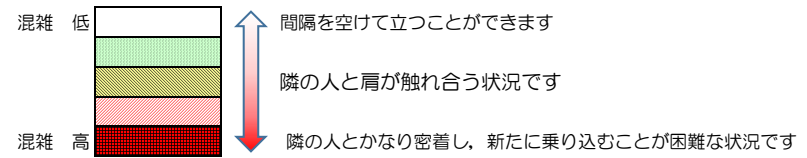

七隈線（天神南方面）の混雑状況

■ **令和3年7月29日(木)**のご利用状況をもとに作成しています。

混雑状況の目安

(天神南方面)	橋本 ↳ 次郎丸	次郎丸 ↳ 賀茂	賀茂 ↳ 野芥	野芥 ↳ 梅林	梅林 ↳ 福大前	福大前 ↳ 七隈	七隈 ↳ 金山	金山 ↳ 茶山	茶山 ↳ 別府	別府 ↳ 六本松	六本松 ↳ 桜坂	桜坂 ↳ 薬院大通	薬院大通 ↳ 薬院	薬院 ↳ 渡辺通	渡辺通 ↳ 天神南
7:00 - 7:15															
7:15 - 7:30												低			
7:30 - 7:45									低	中	中	中	中	低	
7:45 - 8:00									低	中	中	中	中		
8:00 - 8:15							低	低	中	中	中	中	中	低	
8:15 - 8:30									低	中	中	中	中	低	
8:30 - 8:45															
8:45 - 9:00															
9:00 - 9:15															
9:15 - 9:30															
9:30 - 9:45															
9:45 - 10:00															

※上記の混雑状況は、目安です。
※同じ時間帯でも列車毎の混雑状況には偏りがあります。