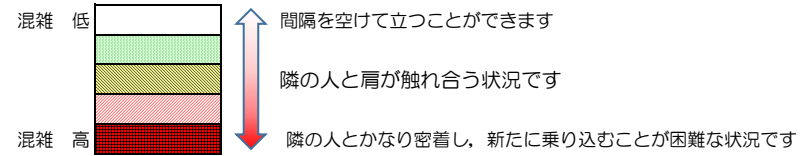

七隈線（橋本方面）の混雑状況

■ **令和3年7月29日(木)**のご利用状況をもとに作成しています。

混雑状況の目安

(橋本方面)	天神南 ↳ 渡辺通	渡辺通 ↳ 薬院	薬院 ↳ 薬院大通	薬院大通 ↳ 桜坂	桜坂 ↳ 六本松	六本松 ↳ 別府	別府 ↳ 茶山	茶山 ↳ 金山	金山 ↳ 七隈	七隈 ↳ 福大前	福大前 ↳ 梅林	梅林 ↳ 野芥	野芥 ↳ 賀茂	賀茂 ↳ 次郎丸	次郎丸 ↳ 橋本
7:00 - 7:15															
7:15 - 7:30															
7:30 - 7:45															
7:45 - 8:00															
8:00 - 8:15															
8:15 - 8:30															
8:30 - 8:45															
8:45 - 9:00															
9:00 - 9:15															
9:15 - 9:30															
9:30 - 9:45															
9:45 - 10:00															