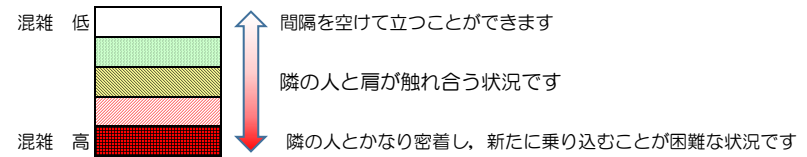

七隈線（天神南方面）の混雑状況

■ **令和3年7月28日(水)**のご利用状況をもとに作成しています。

混雑状況の目安

(天神南方面)	橋本 ↳ 次郎丸	次郎丸 ↳ 賀茂	賀茂 ↳ 野芥	野芥 ↳ 梅林	梅林 ↳ 福大前	福大前 ↳ 七隈	七隈 ↳ 金山	金山 ↳ 茶山	茶山 ↳ 別府	別府 ↳ 六本松	六本松 ↳ 桜坂	桜坂 ↳ 薬院大通	薬院大通 ↳ 薬院	薬院 ↳ 渡辺通	渡辺通 ↳ 天神南
7:00 - 7:15															
7:15 - 7:30												低			
7:30 - 7:45								低	低	低	中	高	中	低	
7:45 - 8:00									低	低	低	低	低		
8:00 - 8:15								低	低	低	中	中	中	低	
8:15 - 8:30									低	低	低	中	低	低	
8:30 - 8:45															
8:45 - 9:00															
9:00 - 9:15															
9:15 - 9:30															
9:30 - 9:45															
9:45 - 10:00															

※上記の混雑状況は、目安です。
※同じ時間帯でも列車毎の混雑状況には偏りがあります。