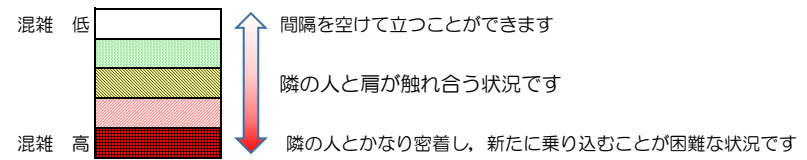

七隈線（橋本方面）の混雑状況

■ **令和3年7月28日(水)**のご利用状況をもとに作成しています。

混雑状況の目安

(橋本方面)	天神南 ↳ 渡辺通	渡辺通 ↳ 薬院	薬院 ↳ 薬院大通	薬院大通 ↳ 桜坂	桜坂 ↳ 六本松	六本松 ↳ 別府	別府 ↳ 茶山	茶山 ↳ 金山	金山 ↳ 七隈	七隈 ↳ 福大前	福大前 ↳ 梅林	梅林 ↳ 野芥	野芥 ↳ 賀茂	賀茂 ↳ 次郎丸	次郎丸 ↳ 橋本
16:00 - 16:15															
16:15 - 16:30															
16:30 - 16:45															
16:45 - 17:00															
17:00 - 17:15															
17:15 - 17:30															
17:30 - 17:45															
17:45 - 18:00															
18:00 - 18:15															
18:15 - 18:30															
18:30 - 18:45															
18:45 - 19:00															