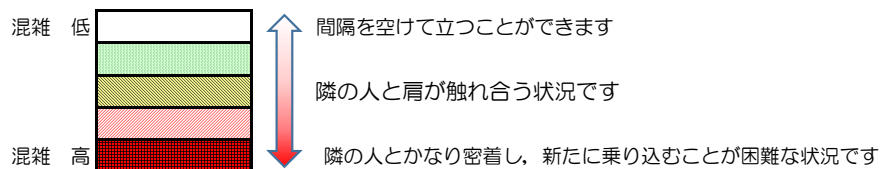

箱崎線（中洲川端方面）の混雑状況

混雑状況の目安

■ **令和3年7月27日(火)**のご利用状況をもとに作成しています。

(中洲川端方面)	貝塚 ↵ 箱崎九大前	箱崎九大前 ↵ 箱崎宮前	箱崎宮前 ↵ 馬出九大病院前	馬出九大病院前 ↵ 千代県庁口	千代県庁口 ↵ 呉服町	呉服町 ↵ 中洲川端
7:00 - 7:15						
7:15 - 7:30						
7:30 - 7:45						
7:45 - 8:00						
8:00 - 8:15						
8:15 - 8:30						
8:30 - 8:45						
8:45 - 9:00						
9:00 - 9:15						
9:15 - 9:30						
9:30 - 9:45						
9:45 - 10:00						

※上記の混雑状況は、目安です。
 ※同じ時間帯でも列車毎の混雑状況には偏りがあります。

箱崎線（貝塚方面）の混雑状況

混雑状況の目安

■ **令和3年7月27日(火)**のご利用状況をもとに作成しています。

(貝塚方面)	中洲川端 ↳ 呉服町	呉服町 ↳ 千代県庁口	千代県庁口 ↳ 馬出九大病院前	馬出九大病院前 ↳ 箱崎宮前	箱崎宮前 ↳ 箱崎九大前	箱崎九大前 ↳ 貝塚
7:00 - 7:15						
7:15 - 7:30						
7:30 - 7:45						
7:45 - 8:00						
8:00 - 8:15						
8:15 - 8:30						
8:30 - 8:45						
8:45 - 9:00						
9:00 - 9:15						
9:15 - 9:30						
9:30 - 9:45						
9:45 - 10:00						