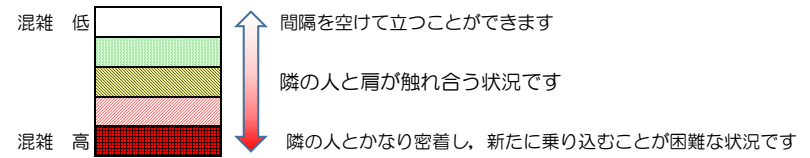

七隈線（天神南方面）の混雑状況

■ **令和3年7月27日(火)**のご利用状況をもとに作成しています。

混雑状況の目安

(天神南方面)	橋本 ↳ 次郎丸	次郎丸 ↳ 賀茂	賀茂 ↳ 野芥	野芥 ↳ 梅林	梅林 ↳ 福大前	福大前 ↳ 七隈	七隈 ↳ 金山	金山 ↳ 茶山	茶山 ↳ 別府	別府 ↳ 六本松	六本松 ↳ 桜坂	桜坂 ↳ 薬院大通	薬院大通 ↳ 薬院	薬院 ↳ 渡辺通	渡辺通 ↳ 天神南
7:00 - 7:15															
7:15 - 7:30												Low	Low		
7:30 - 7:45								Low	Low	Low	Medium	High	Medium	Low	
7:45 - 8:00										Low	Low	Low	Low		
8:00 - 8:15								Low	Low	Low	Medium	Medium	Medium	Low	
8:15 - 8:30										Low	Medium	Medium	Medium	Low	
8:30 - 8:45															
8:45 - 9:00															
9:00 - 9:15															
9:15 - 9:30															
9:30 - 9:45															
9:45 - 10:00															

※上記の混雑状況は、目安です。
※同じ時間帯でも列車毎の混雑状況には偏りがあります。