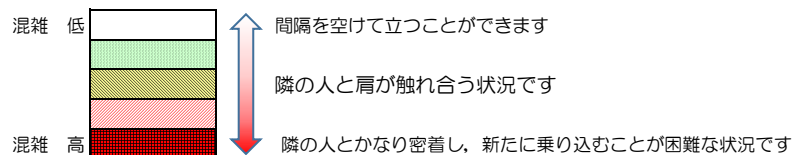

七隈線（橋本方面）の混雑状況

■ **令和3年7月27日(火)**のご利用状況をもとに作成しています。

混雑状況の目安

(橋本方面)	天神南 ↳ 渡辺通	渡辺通 ↳ 薬院	薬院 ↳ 薬院大通	薬院大通 ↳ 桜坂	桜坂 ↳ 六本松	六本松 ↳ 別府	別府 ↳ 茶山	茶山 ↳ 金山	金山 ↳ 七隈	七隈 ↳ 福大前	福大前 ↳ 梅林	梅林 ↳ 野芥	野芥 ↳ 賀茂	賀茂 ↳ 次郎丸	次郎丸 ↳ 橋本
16:00 - 16:15															
16:15 - 16:30															
16:30 - 16:45															
16:45 - 17:00															
17:00 - 17:15															
17:15 - 17:30															
17:30 - 17:45															
17:45 - 18:00															
18:00 - 18:15															
18:15 - 18:30															
18:30 - 18:45															
18:45 - 19:00															

※上記の混雑状況は、目安です。

※同じ時間帯でも列車毎の混雑状況には偏りがあります。

七隈線（天神南方面）の混雑状況

■ **令和3年7月27日(火)**のご利用状況をもとに作成しています。

混雑状況の目安

(天神南方面)	橋本 ↳ 次郎丸	次郎丸 ↳ 賀茂	賀茂 ↳ 野芥	野芥 ↳ 梅林	梅林 ↳ 福大前	福大前 ↳ 七隈	七隈 ↳ 金山	金山 ↳ 茶山	茶山 ↳ 別府	別府 ↳ 六本松	六本松 ↳ 桜坂	桜坂 ↳ 薬院大通	薬院大通 ↳ 薬院	薬院 ↳ 渡辺通	渡辺通 ↳ 天神南
16:00 - 16:15															
16:15 - 16:30															
16:30 - 16:45															
16:45 - 17:00															
17:00 - 17:15															
17:15 - 17:30															
17:30 - 17:45															
17:45 - 18:00															
18:00 - 18:15															
18:15 - 18:30															
18:30 - 18:45															
18:45 - 19:00															