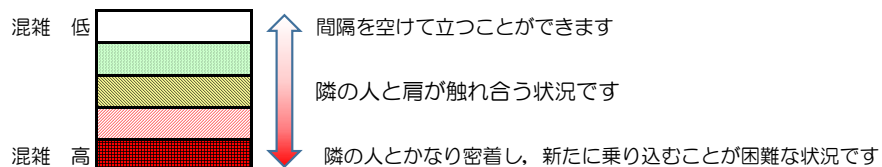

箱崎線（中洲川端方面）の混雑状況

混雑状況の目安

■ **令和3年7月21日(水)**のご利用状況をもとに作成しています。

(中洲川端方面)	貝塚 ↵ 箱崎九大前	箱崎九大前 ↵ 箱崎宮前	箱崎宮前 ↵ 馬出九大病院前	馬出九大病院前 ↵ 千代県庁口	千代県庁口 ↵ 呉服町	呉服町 ↵ 中洲川端
7:00 - 7:15						
7:15 - 7:30						
7:30 - 7:45						
7:45 - 8:00						
8:00 - 8:15						
8:15 - 8:30						
8:30 - 8:45						
8:45 - 9:00						
9:00 - 9:15						
9:15 - 9:30						
9:30 - 9:45						
9:45 - 10:00						

※上記の混雑状況は、目安です。

※同じ時間帯でも列車毎の混雑状況には偏りがあります。

箱崎線（貝塚方面）の混雑状況

混雑状況の目安

■ **令和3年7月21日(水)**のご利用状況をもとに作成しています。

(貝塚方面)	中洲川端 ↵ 呉服町	呉服町 ↵ 千代県庁口	千代県庁口 ↵ 馬出九大病院前	馬出九大病院前 ↵ 箱崎宮前	箱崎宮前 ↵ 箱崎九大前	箱崎九大前 ↵ 貝塚
7:00 - 7:15						
7:15 - 7:30						
7:30 - 7:45						
7:45 - 8:00						
8:00 - 8:15						
8:15 - 8:30						
8:30 - 8:45						
8:45 - 9:00						
9:00 - 9:15						
9:15 - 9:30						
9:30 - 9:45						
9:45 - 10:00						