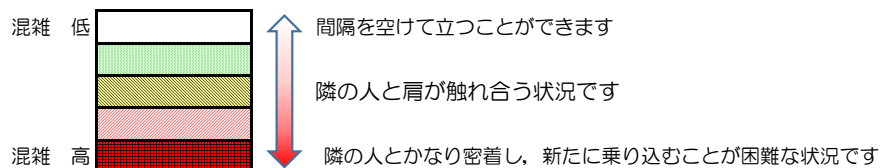

箱崎線（中洲川端方面）の混雑状況

混雑状況の目安

■ **令和3年7月21日(水)**のご利用状況をもとに作成しています。

(中洲川端方面)	貝塚 ↵ 箱崎九大前	箱崎九大前 ↵ 箱崎宮前	箱崎宮前 ↵ 馬出九大病院前	馬出九大病院前 ↵ 千代県庁口	千代県庁口 ↵ 呉服町	呉服町 ↵ 中洲川端
16:00 - 16:15						
16:15 - 16:30						
16:30 - 16:45						
16:45 - 17:00						
17:00 - 17:15						
17:15 - 17:30						
17:30 - 17:45						
17:45 - 18:00						
18:00 - 18:15						
18:15 - 18:30						
18:30 - 18:45						
18:45 - 19:00						

※上記の混雑状況は、目安です。

※同じ時間帯でも列車毎の混雑状況には偏りがあります。

箱崎線（貝塚方面）の混雑状況

混雑状況の目安

■ **令和3年7月21日(水)**のご利用状況をもとに作成しています。

(貝塚方面)	中洲川端 ∩ 呉服町	呉服町 ∩ 千代県庁口	千代県庁口 ∩ 馬出九大病院前	馬出九大病院前 ∩ 箱崎宮前	箱崎宮前 ∩ 箱崎九大前	箱崎九大前 ∩ 貝塚
16:00 - 16:15						
16:15 - 16:30						
16:30 - 16:45						
16:45 - 17:00						
17:00 - 17:15						
17:15 - 17:30						
17:30 - 17:45						
17:45 - 18:00						
18:00 - 18:15						
18:15 - 18:30						
18:30 - 18:45						
18:45 - 19:00						