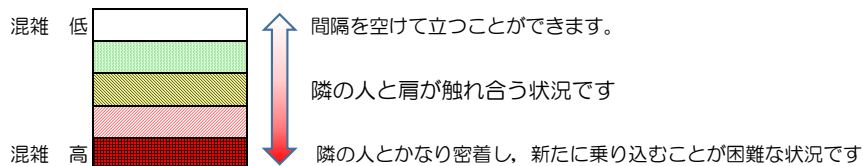

空港線（姪浜方面）の混雑状況

混雑状況の目安

■ **令和3年7月21日(水)**のご利用状況をもとに作成しています。

(姪浜方面)	福岡空港 ↵ 東比恵	東比恵 ↵ 博多	博多 ↵ 祇園	祇園 ↵ 中洲川端	中洲川端 ↵ 天神	天神 ↵ 赤坂	赤坂 ↵ 大濠公園	大濠公園 ↵ 唐人町	唐人町 ↵ 西新	西新 ↵ 藤崎	藤崎 ↵ 室見	室見 ↵ 姪浜
16:00 - 16:15												
16:15 - 16:30												
16:30 - 16:45												
16:45 - 17:00												
17:00 - 17:15												
17:15 - 17:30												
17:30 - 17:45												
17:45 - 18:00			■	■	■	■	■	■	■	■	■	
18:00 - 18:15			■	■	■		■					
18:15 - 18:30				■								
18:30 - 18:45				■								
18:45 - 19:00												

※上記の混雑状況は、目安です。

※同じ時間帯でも列車毎の混雑状況には偏りがあります。