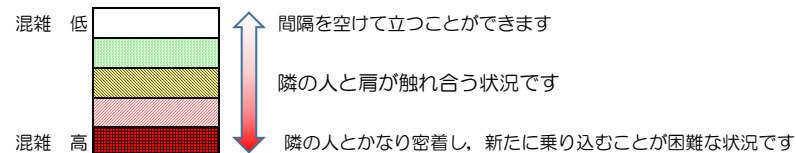

七隈線（天神南方面）の混雑状況

■ **令和3年7月21日(水)**のご利用状況をもとに作成しています。

混雑状況の目安

(天神南方面)	橋本 ↳ 次郎丸	次郎丸 ↳ 賀茂	賀茂 ↳ 野芥	野芥 ↳ 梅林	梅林 ↳ 福大前	福大前 ↳ 七隈	七隈 ↳ 金山	金山 ↳ 茶山	茶山 ↳ 別府	別府 ↳ 六本松	六本松 ↳ 桜坂	桜坂 ↳ 薬院大通	薬院大通 ↳ 薬院	薬院 ↳ 渡辺通	渡辺通 ↳ 天神南
7:00 - 7:15															
7:15 - 7:30												低			
7:30 - 7:45								低	中	中	中	高	中	低	
7:45 - 8:00								中	中	中	中	中	中		
8:00 - 8:15							中	中	中	中	中	中	中	低	
8:15 - 8:30							中	中	中	中	中	中	中	低	
8:30 - 8:45															
8:45 - 9:00															
9:00 - 9:15															
9:15 - 9:30															
9:30 - 9:45															
9:45 - 10:00															

※上記の混雑状況は、目安です。

※同じ時間帯でも列車毎の混雑状況には偏りがあります。