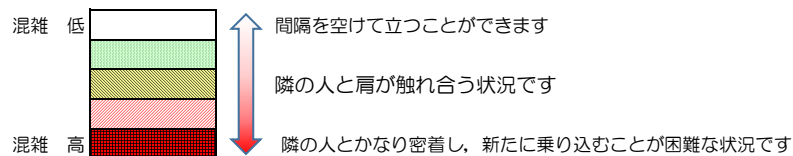

七隈線（橋本方面）の混雑状況

■ **令和3年7月21日(水)**のご利用状況をもとに作成しています。

混雑状況の目安

(橋本方面)	天神南 ↳ 渡辺通	渡辺通 ↳ 薬院	薬院 ↳ 薬院大通	薬院大通 ↳ 桜坂	桜坂 ↳ 六本松	六本松 ↳ 別府	別府 ↳ 茶山	茶山 ↳ 金山	金山 ↳ 七隈	七隈 ↳ 福大前	福大前 ↳ 梅林	梅林 ↳ 野芥	野芥 ↳ 賀茂	賀茂 ↳ 次郎丸	次郎丸 ↳ 橋本
16:00 - 16:15															
16:15 - 16:30															
16:30 - 16:45															
16:45 - 17:00															
17:00 - 17:15															
17:15 - 17:30															
17:30 - 17:45															
17:45 - 18:00															
18:00 - 18:15															
18:15 - 18:30															
18:30 - 18:45															
18:45 - 19:00															