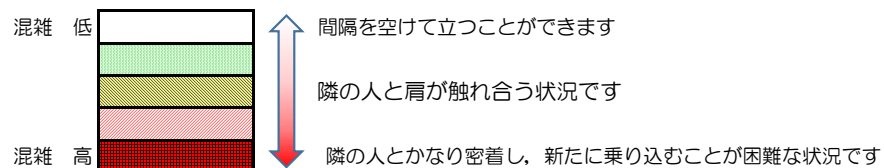

箱崎線（貝塚方面）の混雑状況

混雑状況の目安

■ **令和3年7月20日(火)**のご利用状況をもとに作成しています。

(貝塚方面)	中洲川端 ↳ 呉服町	呉服町 ↳ 千代県庁口	千代県庁口 ↳ 馬出九大病院前	馬出九大病院前 ↳ 箱崎宮前	箱崎宮前 ↳ 箱崎九大前	箱崎九大前 ↳ 貝塚
7:00 - 7:15						
7:15 - 7:30						
7:30 - 7:45						
7:45 - 8:00						
8:00 - 8:15						
8:15 - 8:30						
8:30 - 8:45						
8:45 - 9:00						
9:00 - 9:15						
9:15 - 9:30						
9:30 - 9:45						
9:45 - 10:00						

※上記の混雑状況は、目安です。

※同じ時間帯でも列車毎の混雑状況には偏りがあります。