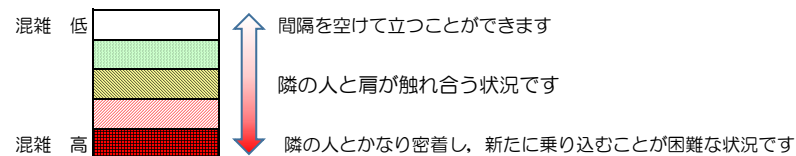

七隈線（橋本方面）の混雑状況

■ **令和3年7月20日(火)**のご利用状況をもとに作成しています。

混雑状況の目安

(橋本方面)	天神南 ↳ 渡辺通	渡辺通 ↳ 薬院	薬院 ↳ 薬院大通	薬院大通 ↳ 桜坂	桜坂 ↳ 六本松	六本松 ↳ 別府	別府 ↳ 茶山	茶山 ↳ 金山	金山 ↳ 七隈	七隈 ↳ 福大前	福大前 ↳ 梅林	梅林 ↳ 野芥	野芥 ↳ 賀茂	賀茂 ↳ 次郎丸	次郎丸 ↳ 橋本
7:00 - 7:15															
7:15 - 7:30															
7:30 - 7:45															
7:45 - 8:00															
8:00 - 8:15															
8:15 - 8:30															
8:30 - 8:45															
8:45 - 9:00															
9:00 - 9:15															
9:15 - 9:30															
9:30 - 9:45															
9:45 - 10:00															