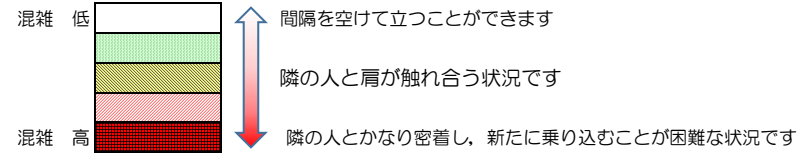

七隈線（天神南方面）の混雑状況

■ **令和3年7月20日(火)**のご利用状況をもとに作成しています。

混雑状況の目安

(天神南方面)	橋本 ↳ 次郎丸	次郎丸 ↳ 賀茂	賀茂 ↳ 野芥	野芥 ↳ 梅林	梅林 ↳ 福大前	福大前 ↳ 七隈	七隈 ↳ 金山	金山 ↳ 茶山	茶山 ↳ 別府	別府 ↳ 六本松	六本松 ↳ 桜坂	桜坂 ↳ 薬院大通	薬院大通 ↳ 薬院	薬院 ↳ 渡辺通	渡辺通 ↳ 天神南
7:00 - 7:15															
7:15 - 7:30												低	低		
7:30 - 7:45								低	中	中	高	高	低		
7:45 - 8:00								低	低	低	低	低			
8:00 - 8:15							低	低	中	高	高	中	低		
8:15 - 8:30							低	低	中	高	高	中	低		
8:30 - 8:45											低				
8:45 - 9:00															
9:00 - 9:15															
9:15 - 9:30															
9:30 - 9:45															
9:45 - 10:00															

※上記の混雑状況は、目安です。
※同じ時間帯でも列車毎の混雑状況には偏りがあります。