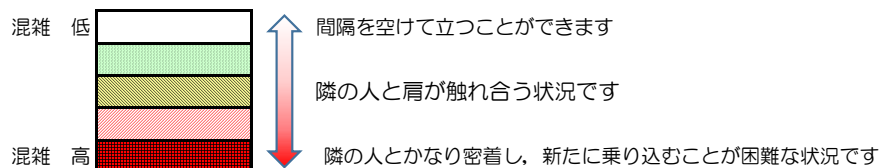

箱崎線（中洲川端方面）の混雑状況

混雑状況の目安

■ **令和3年7月19日(月)**のご利用状況をもとに作成しています。

(中洲川端方面)	貝塚 ↵ 箱崎九大前	箱崎九大前 ↵ 箱崎宮前	箱崎宮前 ↵ 馬出九大病院前	馬出九大病院前 ↵ 千代県庁口	千代県庁口 ↵ 呉服町	呉服町 ↵ 中洲川端
7:00 - 7:15						
7:15 - 7:30						
7:30 - 7:45						
7:45 - 8:00						
8:00 - 8:15						
8:15 - 8:30						
8:30 - 8:45						
8:45 - 9:00						
9:00 - 9:15						
9:15 - 9:30						
9:30 - 9:45						
9:45 - 10:00						

※上記の混雑状況は、目安です。
 ※同じ時間帯でも列車毎の混雑状況には偏りがあります。

箱崎線（貝塚方面）の混雑状況

混雑状況の目安

■ **令和3年7月19日(月)**のご利用状況をもとに作成しています。

(貝塚方面)	中洲川端 ↳ 呉服町	呉服町 ↳ 千代県庁口	千代県庁口 ↳ 馬出九大病院前	馬出九大病院前 ↳ 箱崎宮前	箱崎宮前 ↳ 箱崎九大前	箱崎九大前 ↳ 貝塚
7:00 - 7:15						
7:15 - 7:30						
7:30 - 7:45						
7:45 - 8:00						
8:00 - 8:15						
8:15 - 8:30						
8:30 - 8:45						
8:45 - 9:00						
9:00 - 9:15						
9:15 - 9:30						
9:30 - 9:45						
9:45 - 10:00						