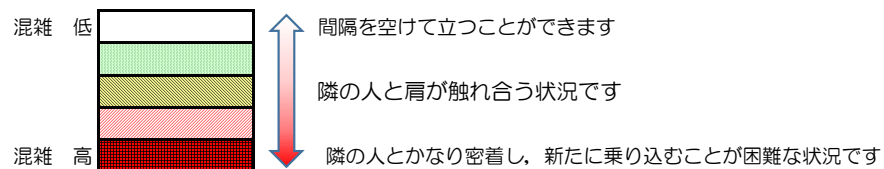

箱崎線（中洲川端方面）の混雑状況

混雑状況の目安

■ **令和3年7月19日(月)**のご利用状況をもとに作成しています。

(中洲川端方面)	貝塚 ↵ 箱崎九大前	箱崎九大前 ↵ 箱崎宮前	箱崎宮前 ↵ 馬出九大病院前	馬出九大病院前 ↵ 千代県庁口	千代県庁口 ↵ 呉服町	呉服町 ↵ 中洲川端
7:00 - 7:15						
7:15 - 7:30						
7:30 - 7:45						
7:45 - 8:00						
8:00 - 8:15						
8:15 - 8:30						
8:30 - 8:45						
8:45 - 9:00						
9:00 - 9:15						
9:15 - 9:30						
9:30 - 9:45						
9:45 - 10:00						

※上記の混雑状況は、目安です。
 ※同じ時間帯でも列車毎の混雑状況には偏りがあります。

箱崎線（貝塚方面）の混雑状況

混雑状況の目安

■ **令和3年7月19日(月)**のご利用状況をもとに作成しています。

(貝塚方面)	中洲川端 ↳ 呉服町	呉服町 ↳ 千代県庁口	千代県庁口 ↳ 馬出九大病院前	馬出九大病院前 ↳ 箱崎宮前	箱崎宮前 ↳ 箱崎九大前	箱崎九大前 ↳ 貝塚
7:00 - 7:15						
7:15 - 7:30						
7:30 - 7:45						
7:45 - 8:00						
8:00 - 8:15						
8:15 - 8:30						
8:30 - 8:45						
8:45 - 9:00						
9:00 - 9:15						
9:15 - 9:30						
9:30 - 9:45						
9:45 - 10:00						