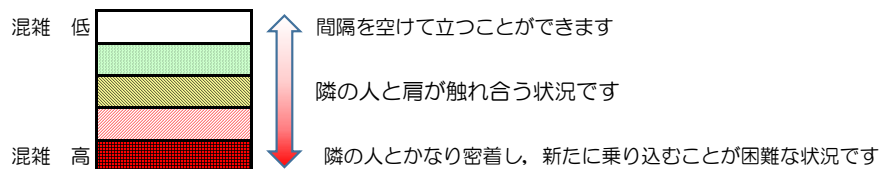

箱崎線（貝塚方面）の混雑状況

混雑状況の目安

■ **令和3年7月19日(月)**のご利用状況をもとに作成しています。

(貝塚方面)	中洲川端 ↳ 呉服町	呉服町 ↳ 千代県庁口	千代県庁口 ↳ 馬出九大病院前	馬出九大病院前 ↳ 箱崎宮前	箱崎宮前 ↳ 箱崎九大前	箱崎九大前 ↳ 貝塚
16:00 - 16:15						
16:15 - 16:30						
16:30 - 16:45						
16:45 - 17:00						
17:00 - 17:15						
17:15 - 17:30						
17:30 - 17:45						
17:45 - 18:00						
18:00 - 18:15						
18:15 - 18:30						
18:30 - 18:45						
18:45 - 19:00						

※上記の混雑状況は、目安です。

※同じ時間帯でも列車毎の混雑状況には偏りがあります。