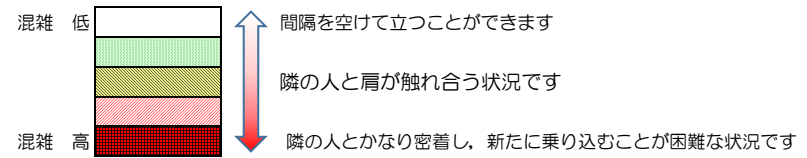

七隈線（天神南方面）の混雑状況

■ **令和3年7月19日(月)**のご利用状況をもとに作成しています。

混雑状況の目安

(天神南方面)	橋本 ↳ 次郎丸	次郎丸 ↳ 賀茂	賀茂 ↳ 野芥	野芥 ↳ 梅林	梅林 ↳ 福大前	福大前 ↳ 七隈	七隈 ↳ 金山	金山 ↳ 茶山	茶山 ↳ 別府	別府 ↳ 六本松	六本松 ↳ 桜坂	桜坂 ↳ 薬院大通	薬院大通 ↳ 薬院	薬院 ↳ 渡辺通	渡辺通 ↳ 天神南
7:00 - 7:15															
7:15 - 7:30												Low	Low		
7:30 - 7:45								Low	Medium	Medium	High	Medium	Low		
7:45 - 8:00								Low	Medium	Medium	High	Medium	Low		
8:00 - 8:15							Low	Low	Medium	High	High	Medium	Low		
8:15 - 8:30							Low	Low	Medium	High	High	Medium	Low		
8:30 - 8:45															
8:45 - 9:00															
9:00 - 9:15															
9:15 - 9:30															
9:30 - 9:45															
9:45 - 10:00															

※上記の混雑状況は、目安です。
※同じ時間帯でも列車毎の混雑状況には偏りがあります。