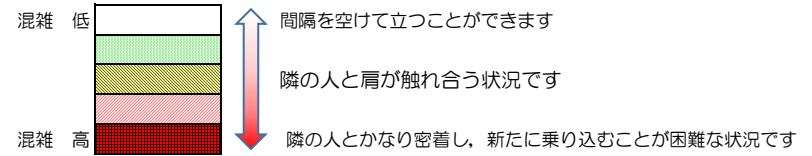

七隈線（天神南方面）の混雑状況

■ **令和3年7月19日(月)**のご利用状況をもとに作成しています。

混雑状況の目安

(天神南方面)	橋本 ↳ 次郎丸	次郎丸 ↳ 賀茂	賀茂 ↳ 野芥	野芥 ↳ 梅林	梅林 ↳ 福大前	福大前 ↳ 七隈	七隈 ↳ 金山	金山 ↳ 茶山	茶山 ↳ 別府	別府 ↳ 六本松	六本松 ↳ 桜坂	桜坂 ↳ 薬院大通	薬院大通 ↳ 薬院	薬院 ↳ 渡辺通	渡辺通 ↳ 天神南
16:00 - 16:15															
16:15 - 16:30															
16:30 - 16:45															
16:45 - 17:00															
17:00 - 17:15															
17:15 - 17:30															
17:30 - 17:45															
17:45 - 18:00															
18:00 - 18:15															
18:15 - 18:30															
18:30 - 18:45															
18:45 - 19:00															

※上記の混雑状況は、目安です。
※同じ時間帯でも列車毎の混雑状況には偏りがあります。