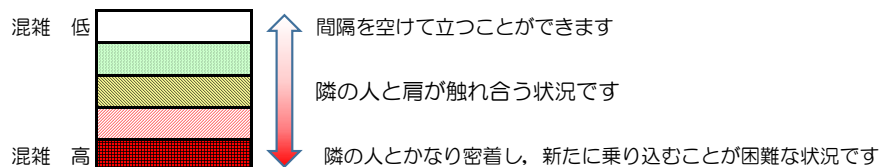

箱崎線（中洲川端方面）の混雑状況

混雑状況の目安

■ **令和3年7月16日(金)**のご利用状況をもとに作成しています。

(中洲川端方面)	貝塚 ↵ 箱崎九大前	箱崎九大前 ↵ 箱崎宮前	箱崎宮前 ↵ 馬出九大病院前	馬出九大病院前 ↵ 千代県庁口	千代県庁口 ↵ 呉服町	呉服町 ↵ 中洲川端
7:00 - 7:15						
7:15 - 7:30						
7:30 - 7:45						
7:45 - 8:00						
8:00 - 8:15						
8:15 - 8:30						
8:30 - 8:45						
8:45 - 9:00						
9:00 - 9:15						
9:15 - 9:30						
9:30 - 9:45						
9:45 - 10:00						

※上記の混雑状況は、目安です。

※同じ時間帯でも列車毎の混雑状況には偏りがあります。

箱崎線（貝塚方面）の混雑状況

混雑状況の目安

■ **令和3年7月16日(金)**のご利用状況をもとに作成しています。

(貝塚方面)	中洲川端 ∩ 呉服町	呉服町 ∩ 千代県庁口	千代県庁口 ∩ 馬出九大病院前	馬出九大病院前 ∩ 箱崎宮前	箱崎宮前 ∩ 箱崎九大前	箱崎九大前 ∩ 貝塚
7:00 - 7:15						
7:15 - 7:30						
7:30 - 7:45						
7:45 - 8:00						
8:00 - 8:15						
8:15 - 8:30						
8:30 - 8:45						
8:45 - 9:00						
9:00 - 9:15						
9:15 - 9:30						
9:30 - 9:45						
9:45 - 10:00						